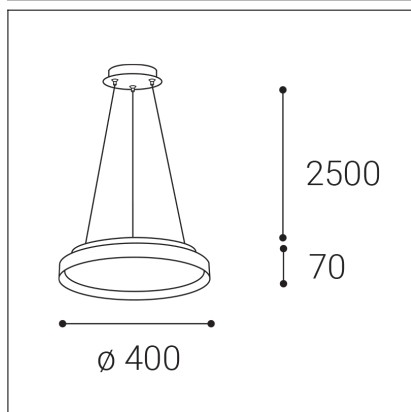

# MOON 40 P/N-Z, BCH

<b>Code:</b>	32748537D
<b>Color:</b>	BLACK/CHAMPAGNE / 9017/1036
<b>Material:</b>	METAL/PMMA
<b>Power:</b>	36W (30+6)
<b>Color temperature:</b>	3000K/4000K
<b>Lumen output:</b>	2520lm
<b>Efficacy:</b>	70lm/W
<b>Color rendering index:</b>	90+
<b>SDCM:</b>	< 3
<b>Light beam angle:</b>	160°
<b>Light distribution:</b>	up / down
<b>Light Source:</b>	LED
<b>Dimmable:</b>	DALI/PUSH
<b>LED lifetime:</b>	L80B20 50.000h
<b>Driver:</b>	750 + 150 mA
<b>Voltage / Frequency:</b>	220-240V/50-60Hz
<b>Dimensions luminaire:</b>	d400x70 mm
<b>Product weight kg:</b>	3,7 kg
<b>Packing carton:</b>	1
<b>Length suspension:</b>	2500 mm
<b>Package dimensions:</b>	460x460x95 mm

## SK

Elegantné kruhové závesné svetidlo pre montáž do interiéru. Svetelný zdroj - SMD LED. K dispozícii je v 3 rôznych veľkostiach, s priamonepriamym vyžarovaním. Svetidlo je vyrobené z kovu, opálový difúzor je z PMMA. K dispozícii je vo farbe biela, čierna, čierna s champagne lemom a brúsené zlato. Použitie - všeobecné osvetlenie určené pre obytné alebo komerčné priestory (jedáleň, obývačka, detská izba alebo spálňa, vstupné priestory, kuchyňa, recepcia, rokovacie miestnosti).