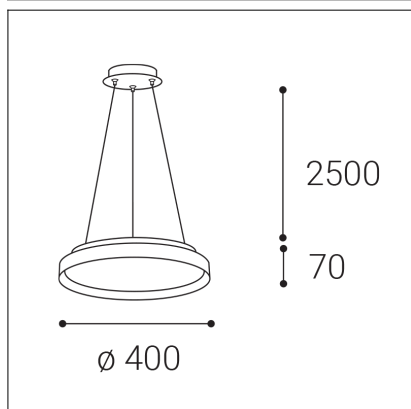

# MOON 40 P/N-Z, BCH

<b>Code:</b>	32748537DT
<b>Color:</b>	BLACK/CHAMPAGNE / 9017/1036
<b>Material:</b>	METAL/PMMA
<b>Power:</b>	36W (30+6)
<b>Color temperature:</b>	3000K/4000K
<b>Lumen output:</b>	2520lm
<b>Efficacy:</b>	70lm/W
<b>Color rendering index:</b>	90+
<b>SDCM:</b>	< 3
<b>Light beam angle:</b>	160°
<b>Light distribution:</b>	up / down
<b>Light Source:</b>	LED
<b>Dimmable:</b>	TRIAC
<b>LED lifetime:</b>	L80B20 50.000h
<b>Driver:</b>	750 + 200 mA
<b>Voltage / Frequency:</b>	220-240V/50-60Hz
<b>Dimensions luminaire:</b>	d400x70 mm
<b>Product weight kg:</b>	3,7 kg
<b>Packing carton:</b>	1
<b>Length suspension:</b>	2500 mm
<b>Package dimensions:</b>	460x460x95 mm

## SK

Elegantné kruhové závesné svetidlo pre montáž do interiéru. Svetelný zdroj - SMD LED. K dispozícii je v 3 rôznych veľkostiach, s priamonepriamym vyžarovaním. Svetidlo je vyrobené z kovu, opálový difúzor je z PMMA. K dispozícii je vo farbe biela, čierna, čierna s champagne lemom a brúsené zlato. Použitie - všeobecné osvetlenie určené pre obytné alebo komerčné priestory (jedáleň, obývačka, detská izba alebo spálňa, vstupné priestory, kuchyňa, recepcia, rokovacie miestnosti).