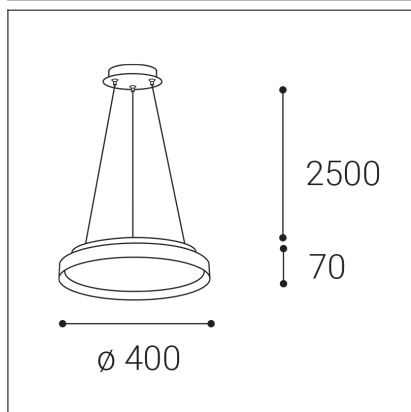

# MOON 40 P/N-Z, W

|                               |                  |
|-------------------------------|------------------|
| <b>Code:</b>                  | 3274851          |
| <b>Color:</b>                 | WHITE / 9003     |
| <b>Material:</b>              | METAL/PMMA       |
| <b>Power:</b>                 | 36W (30+6)       |
| <b>Color temperature:</b>     | 3000K/4000K      |
| <b>Lumen output:</b>          | 2520lm           |
| <b>Efficacy:</b>              | 70lm/W           |
| <b>Color rendering index:</b> | 90+              |
| <b>SDCM:</b>                  | < 3              |
| <b>Light beam angle:</b>      | 160°             |
| <b>Light distribution:</b>    | up / down        |
| <b>Light Source:</b>          | LED              |
| <b>Dimmable:</b>              | ON/OFF           |
| <b>LED lifetime:</b>          | L80B20 50.000h   |
| <b>Driver:</b>                | 750 + 160 mA     |
| <b>Voltage / Frequency:</b>   | 220-240V/50-60Hz |
| <b>Dimensions luminaire:</b>  | d400x70 mm       |
| <b>Product weight kg:</b>     | 3,7 kg           |
| <b>Packing carton:</b>        | 1                |
| <b>Length suspension:</b>     | 2500 mm          |
| <b>Package dimensions:</b>    | 460x460x95 mm    |

## SK

Elegantné kruhové závesné svietidlo pre montáž do interiéru. Svetelný zdroj - SMD LED. K dispozícii je v 3 rôznych veľkostiach, s priamonepriamym vyžarovaním. Svietidlo je vyrobené z kovu, opálový difúzor je z PMMA. K dispozícii je vo farbe biela, čierna, čierna s champagne lemom a brúsené zlato. Použitie - všeobecné osvetlenie určené pre obytné alebo komerčné priestory (jedáleň, obývačka, detská izba alebo spálňa, vstupné priestory, kuchyňa, recepcia, rokovacie miestnosti).