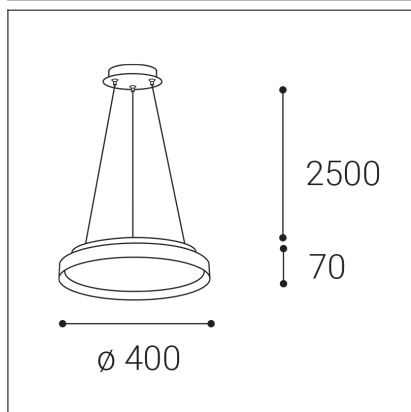

# MOON 40 P/N-Z, W

<b>Code:</b> 3274851D
<b>Color:</b> WHITE / 9003
<b>Material:</b> METAL/PMMA
<b>Power:</b> 36W (30+6)
<b>Color temperature:</b> 3000K/4000K
<b>Lumen output:</b> 2520lm
<b>Efficacy:</b> 70lm/W
<b>Color rendering index:</b> 90+
<b>SDCM:</b> < 3
<b>Light beam angle:</b> 160°
<b>Light distribution:</b> up / down
<b>Light Source:</b> LED
<b>Dimmable:</b> DALI/PUSH
<b>LED lifetime:</b> L80B20 50.000h
<b>Driver:</b> 750 + 150 mA
<b>Voltage / Frequency:</b> 220-240V/50-60Hz
<b>Dimensions luminaire:</b> d400x70 mm
<b>Product weight kg:</b> 3,7 kg
<b>Packing carton:</b> 1
<b>Length suspension:</b> 2500 mm
<b>Package dimensions:</b> 460x460x95 mm

## SK

Elegantné kruhové závesné svietidlo pre montáž do interiéru. Svetelný zdroj - SMD LED. K dispozícii je v 3 rôznych veľkostiach, s priamonepriamym vyžarovaním. Svietidlo je vyrobené z kovu, opálový difúzor je z PMMA. K dispozícii je vo farbe biela, čierna, čierna s champagne lemom a brúsené zlato. Použitie - všeobecné osvetlenie určené pre obytné alebo komerčné priestory (jedáleň, obývačka, detská izba alebo spálňa, vstupné priestory, kuchyňa, recepcia, rokovacie miestnosti).