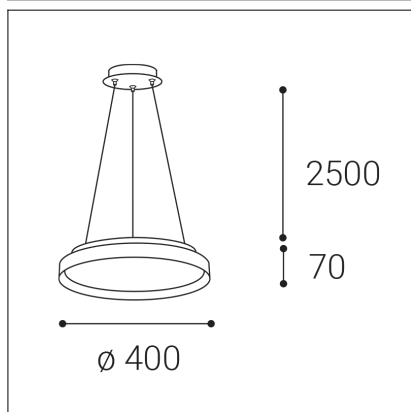

MOON 40 P/N-Z, W

Code:	3274851DT
Color:	WHITE / 9003
Material:	METAL/PMMA
Power:	36W (30+6)
Color temperature:	3000K/4000K
Lumen output:	2520lm
Efficacy:	70lm/W
Color rendering index:	90+
SDCM:	< 3
Light beam angle:	160°
Light distribution:	up / down
Light Source:	LED
Dimmable:	TRIAC
LED lifetime:	L80B20 50.000h
Driver:	750 + 200 mA
Voltage / Frequency:	220-240V/50-60Hz
Dimensions luminaire:	d400x70 mm
Product weight kg:	3,7 kg
Packing carton:	1
Length suspension:	2500 mm
Package dimensions:	460x460x95 mm

SK

Elegantné kruhové závesné svietidlo pre montáž do interiéru. Svetelný zdroj - SMD LED. K dispozícii je v 3 rôznych veľkostiach, s priamonepriamym vyžarovaním. Svietidlo je vyrobené z kovu, opálový difúzor je z PMMA. K dispozícii je vo farbe biela, čierna, čierna s champagne lemom a brúsené zlato. Použitie - všeobecné osvetlenie určené pre obytné alebo komerčné priestory (jedáleň, obývačka, detská izba alebo spálňa, vstupné priestory, kuchyňa, recepcia, rokovacie miestnosti).