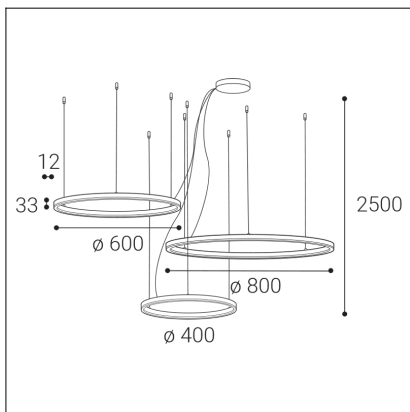

CIRCLE SET 3 P-Z, B

Code:	3274753D
Color:	BLACK / 9017
Material:	ALUMINIUM/PMMA
Power:	136W
Color temperature:	3000K/4000K
Lumen output:	12100lm
Efficacy:	89lm/W
Color rendering index:	90+
SDCM:	< 3
Light beam angle:	160°
Light Source:	LED
Dimmable:	DALI/PUSH
LED lifetime:	L80B20 50.000h
Driver:	700 + 1000 + 1400 mA
Voltage / Frequency:	220-240V/50-60Hz
Dimensions luminaire:	d400+d600x33 mm
Product weight kg:	4,8 kg
Packing carton:	1
Length suspension:	2500 mm
Package dimensions:	870x870x115 mm

SK

Sada troch exkluzívnych kruhových závesných svietidiel, určených pre montáž do interiéru vo veľmi tenkom elegantnom tvare. Svetelný zdroj - SMD LED. Svietidlo je vyrobené z hliníka, opalový difúzor z PMMA. Sada obsahuje 3 rôzne veľkosti. Prevedenie v čiernej a v bielej farbe. Použitie - všeobecné osvetlenie určené pre obytné alebo komerčné priestory (jedáleň, obývacia izba, spálňa, vstupné priestory, kuchyňa, recepcia, rokovacie miestnosti).

EN

A set of three exclusive circular hanging lamps, designed for interior installation in a very thin, elegant shape. Light source - SMD LED. The lamp is made of aluminum, the opal diffuser is made of PMMA. The set includes 3 different sizes. Version in black and white. Use - general lighting intended for residential or commercial spaces (dining room, living room, bedroom, entrance areas, kitchen, reception, meeting rooms).

DE

Ein Set aus drei exklusiven runden Hängelampen, konzipiert für den Inneneinbau in einer sehr dünnen, eleganten Form. Lichtquelle - SMD-LED. Die Leuchte besteht aus Aluminium, der opale Diffusor aus PMMA. Im Set sind 3 verschiedene Größen enthalten. Version in Schwarz und Weiß. Verwendung - Allgemeinbeleuchtung für Wohn- oder Gewerberäume (Esszimmer, Wohnzimmer, Schlafzimmer, Eingangsbereiche, Küche, Rezeption, Besprechungsräume).