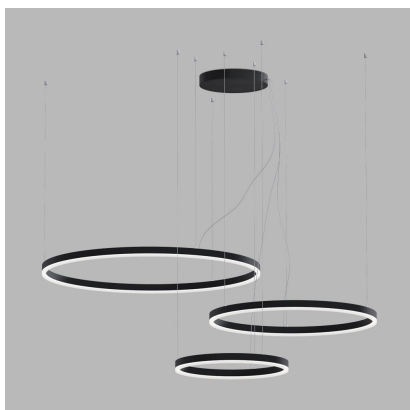

CIRCLE SET 3 P-Z, B

Code:	3274753D
Color:	BLACK / 9017
Material:	ALUMINIUM/PMMA
Power:	136W
Color temperature:	3000K/4000K
Lumen output:	12100lm
Efficacy:	89lm/W
Color rendering index:	90+
SDCM:	< 3
Light beam angle:	160°
Light Source:	LED
Dimmable:	DALI/PUSH
LED lifetime:	L80B20 50.000h
Driver:	700 + 1000 + 1400 mA
Voltage / Frequency:	220-240V/50-60Hz
Dimensions luminaire:	d400+d600x33 mm
Product weight kg:	4,8 kg
Packing carton:	1
Length suspension:	2500 mm
Package dimensions:	870x870x115 mm

SK

Sada troch exkluzívnych kruhových závesných svietidiel, určených pre montáž do interiéru vo veľmi tenkom elegantnom tvare. Svetelný zdroj - SMD LED. Svietidlo je vyrobené z hliníka, opalový difúzor z PMMA. Sada obsahuje 3 rôzne veľkosti. Prevedenie v čiernej a v bielej farbe. Použitie - všeobecné osvetlenie určené pre obytné alebo komerčné priestory (jedáleň, obývacia izba, spálňa, vstupné priestory, kuchyňa, recepcia, rokovacie miestnosti).

CZ

Sada tří exkluzivních kruhových závěsných svítidel, určených pro vnitřní instalaci ve velmi tenkém elegantním tvaru. Světelný zdroj - SMD LED. Lampa je vyrobena z hliníku, opalový difuzor je vyroben z PMMA. Sada obsahuje 3 různé velikosti. Verze v černé a bílé. Použití - obecné osvětlení určené do bytových nebo komerčních prostor (jídlna, obývací pokoj, ložnice, vstupní prostory, kuchyně, recepce, zasedací místnosti).

EN

A set of three exclusive circular hanging lamps, designed for interior installation in a very thin, elegant shape. Light source - SMD LED. The lamp is made of aluminum, the opal diffuser is made of PMMA. The set includes 3 different sizes. Version in black and white. Use - general lighting intended for residential or commercial spaces (dining room, living room, bedroom, entrance areas, kitchen, reception, meeting rooms).

DE

Ein Set aus drei exklusiven runden Hängelampen, konzipiert für den Inneneinbau in einer sehr dünnen, eleganten Form. Lichtquelle - SMD-LED. Die Leuchte besteht aus Aluminium, der opale Diffusor aus PMMA. Im Set sind 3 verschiedene Größen enthalten. Version in Schwarz und Weiß. Verwendung - Allgemeinbeleuchtung für Wohn- oder Gewerberäume (Esszimmer, Wohnzimmer, Schlafzimmer, Eingangsbereiche, Küche, Rezeption, Besprechungsräume).