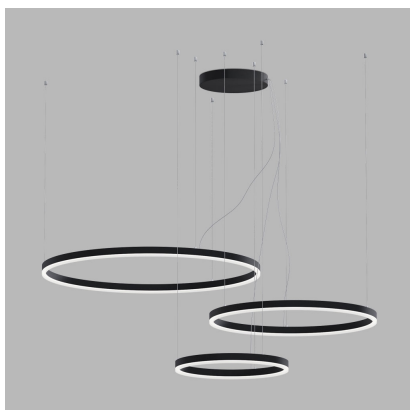

CIRCLE SET 3 P-Z, B

Code:	3274753DT
Color:	BLACK / 9017
Material:	ALUMINIUM/PMMA
Power:	136W
Color temperature:	3000K/4000K
Lumen output:	12100lm
Efficacy:	89lm/W
Color rendering index:	90+
SDCM:	< 3
Light beam angle:	160°
Light Source:	LED
Dimmable:	TRIAC
LED lifetime:	L80B20 50.000h
Driver:	3x 750 + 1050 mA
Voltage / Frequency:	220-240V/50-60Hz
Dimensions luminaire:	d400+d600x33 mm
Product weight kg:	4,8 kg
Packing carton:	1
Length suspension:	2500 mm
Package dimensions:	870x870x115 mm

SK

Sada troch exkluzívnych kruhových závesných svietidiel, určených pre montáž do interiéru vo veľmi tenkom elegantnom tvare. Svetelný zdroj - SMD LED. Svietidlo je vyrobené z hliníka, opálový difúzor z PMMA. Sada obsahuje 3 rôzne veľkosti. Prevedenie v čiernej a v bielej farbe. Použitie - všeobecné osvetlenie určené pre obytné alebo komerčné priestory (jedáleň, obývacia izba, spálňa, vstupné priestory, kuchyňa, recepcia, rokovacie miestnosti).

CZ

Sada tří exkluzivních kruhových závěsných svítidel, určených pro vnitřní instalaci ve velmi tenkém elegantním tvaru. Světelný zdroj - SMD LED. Lampa je vyrobena z hliníku, opalový difuzor je vyroben z PMMA. Sada obsahuje 3 různé velikosti. Verze v černé a bílé. Použití - obecné osvětlení určené do bytových nebo komerčních prostor (jídlna, obývací pokoj, ložnice, vstupní prostory, kuchyně, recepce, zasedací místnosti).

EN

A set of three exclusive circular hanging lamps, designed for interior installation in a very thin, elegant shape. Light source - SMD LED. The lamp is made of aluminum, the opal diffuser is made of PMMA. The set includes 3 different sizes. Version in black and white. Use - general lighting intended for residential or commercial spaces (dining room, living room, bedroom, entrance areas, kitchen, reception, meeting rooms).

DE

Ein Set aus drei exklusiven runden Hängelampen, konzipiert für den Inneneinbau in einer sehr dünnen, eleganten Form. Lichtquelle - SMD-LED. Die Leuchte besteht aus Aluminium, der opale Diffusor aus PMMA. Im Set sind 3 verschiedene Größen enthalten. Version in Schwarz und Weiß. Verwendung - Allgemeinbeleuchtung für Wohn- oder Gewerberäume (Esszimmer, Wohnzimmer, Schlafzimmer, Eingangsbereiche, Küche, Rezeption, Besprechungsräume).