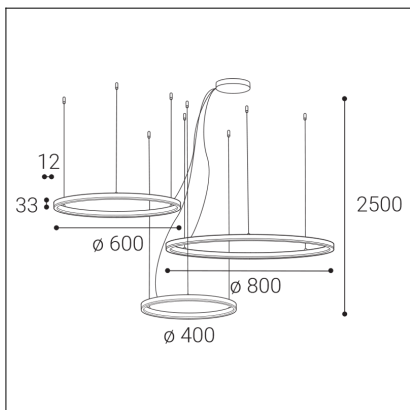

CIRCLE SET 3 P-Z, B

Code:	3274753DT
Color:	BLACK / 9017
Material:	ALUMINIUM/PMMA
Power:	136W
Color temperature:	3000K/4000K
Lumen output:	12100lm
Efficacy:	89lm/W
Color rendering index:	90+
SDCM:	< 3
Light beam angle:	160°
Light Source:	LED
Dimmable:	TRIAC
LED lifetime:	L80B20 50.000h
Driver:	3x 750 + 1050 mA
Voltage / Frequency:	220-240V/50-60Hz
Dimensions luminaire:	d400+d600x33 mm
Product weight kg:	4,8 kg
Packing carton:	1
Length suspension:	2500 mm
Package dimensions:	870x870x115 mm

SK

Sada troch exkluzívnych kruhových závesných svietidiel, určených pre montáž do interiéru vo veľmi tenkom elegantnom tvare. Svetelný zdroj - SMD LED. Svietidlo je vyrobené z hliníka, opálový difúzor z PMMA. Sada obsahuje 3 rôzne veľkosti. Prevedenie v čiernej a v bielej farbe. Použitie - všeobecné osvetlenie určené pre obytné alebo komerčné priestory (jedáleň, obývacia izba, spálňa, vstupné priestory, kuchyňa, recepcia, rokovacie miestnosti).

EN

A set of three exclusive circular hanging lamps, designed for interior installation in a very thin, elegant shape. Light source - SMD LED. The lamp is made of aluminum, the opal diffuser is made of PMMA. The set includes 3 different sizes. Version in black and white. Use - general lighting intended for residential or commercial spaces (dining room, living room, bedroom, entrance areas, kitchen, reception, meeting rooms).

DE

Ein Set aus drei exklusiven runden Hängelampen, konzipiert für den Inneneinbau in einer sehr dünnen, eleganten Form. Lichtquelle - SMD-LED. Die Leuchte besteht aus Aluminium, der opale Diffusor aus PMMA. Im Set sind 3 verschiedene Größen enthalten. Version in Schwarz und Weiß. Verwendung - Allgemeinbeleuchtung für Wohn- oder Gewerberäume (Esszimmer, Wohnzimmer, Schlafzimmer, Eingangsbereiche, Küche, Rezeption, Besprechungsräume).