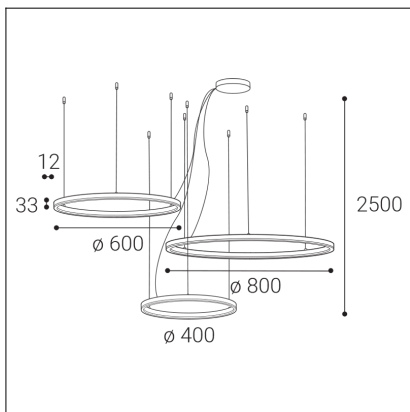

CIRCLE SET 3 P-Z, W

Code:	3274751D
Color:	WHITE / 9003
Material:	ALUMINIUM/PMMA
Power:	136W
Color temperature:	3000K/4000K
Lumen output:	12100lm
Efficacy:	89lm/W
Color rendering index:	90+
SDCM:	< 3
Light beam angle:	160°
Light Source:	LED
Dimmable:	DALI/PUSH
LED lifetime:	L80B20 50.000h
Driver:	700 + 1000 + 1400 mA
Voltage / Frequency:	220-240V/50-60Hz
Dimensions luminaire:	d400+d600x33 mm
Product weight kg:	4,8 kg
Packing carton:	1
Length suspension:	2500 mm
Package dimensions:	870x870x115 mm

SK

Sada troch exkluzívnych kruhových závesných svietidiel, určených pre montáž do interiéru vo veľmi tenkom elegantnom tvare. Svetelný zdroj - SMD LED. Svetidlo je vyrobené z hliníka, opálový difúzor z PMMA. Sada obsahuje 3 rôzne veľkosti. Prevedenie v čiernej a v bielej farbe. Použitie - všeobecné osvetlenie určené pre obytné alebo komerčné priestory (jedáleň, obývacia izba, spálňa, vstupné priestory, kuchyňa, recepcia, rokovacie miestnosti).

EN

A set of three exclusive circular hanging lamps, designed for interior installation in a very thin, elegant shape. Light source - SMD LED. The lamp is made of aluminum, the opal diffuser is made of PMMA. The set includes 3 different sizes. Version in black and white. Use - general lighting intended for residential or commercial spaces (dining room, living room, bedroom, entrance areas, kitchen, reception, meeting rooms).

DE

Ein Set aus drei exklusiven runden Hängelampen, konzipiert für den Inneneinbau in einer sehr dünnen, eleganten Form. Lichtquelle - SMD-LED. Die Leuchte besteht aus Aluminium, der opale Diffusor aus PMMA. Im Set sind 3 verschiedene Größen enthalten. Version in Schwarz und Weiß. Verwendung - Allgemeinbeleuchtung für Wohn- oder Gewerberäume (Esszimmer, Wohnzimmer, Schlafzimmer, Eingangsbereiche, Küche, Rezeption, Besprechungsräume).