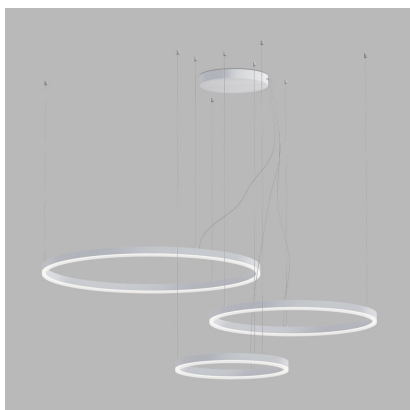

CIRCLE SET 3 P-Z, W

Code:	3274751D
Color:	WHITE / 9003
Material:	ALUMINIUM/PMMA
Power:	136W
Color temperature:	3000K/4000K
Lumen output:	12100lm
Efficacy:	89lm/W
Color rendering index:	90+
SDCM:	< 3
Light beam angle:	160°
Light Source:	LED
Dimmable:	DALI/PUSH
LED lifetime:	L80B20 50.000h
Driver:	700 + 1000 + 1400 mA
Voltage / Frequency:	220-240V/50-60Hz
Dimensions luminaire:	d400+d600x33 mm
Product weight kg:	4,8 kg
Packing carton:	1
Length suspension:	2500 mm
Package dimensions:	870x870x115 mm

SK

Sada troch exkluzívnych kruhových závesných svietidiel, určených pre montáž do interiéru vo veľmi tenkom elegantnom tvare. Svetelný zdroj - SMD LED. Svetidlo je vyrobené z hliníka, opálový difúzor z PMMA. Sada obsahuje 3 rôzne veľkosti. Prevedenie v čiernej a v bielej farbe. Použitie - všeobecné osvetlenie určené pre obytné alebo komerčné priestory (jedáleň, obývacia izba, spálňa, vstupné priestory, kuchyňa, recepcia, rokovacie miestnosti).

EN

A set of three exclusive circular hanging lamps, designed for interior installation in a very thin, elegant shape. Light source - SMD LED. The lamp is made of aluminum, the opal diffuser is made of PMMA. The set includes 3 different sizes. Version in black and white. Use - general lighting intended for residential or commercial spaces (dining room, living room, bedroom, entrance areas, kitchen, reception, meeting rooms).

DE

Ein Set aus drei exklusiven runden Hängelampen, konzipiert für den Inneneinbau in einer sehr dünnen, eleganten Form. Lichtquelle - SMD-LED. Die Leuchte besteht aus Aluminium, der opale Diffusor aus PMMA. Im Set sind 3 verschiedene Größen enthalten. Version in Schwarz und Weiß. Verwendung - Allgemeinbeleuchtung für Wohn- oder Gewerberäume (Esszimmer, Wohnzimmer, Schlafzimmer, Eingangsbereiche, Küche, Rezeption, Besprechungsräume).