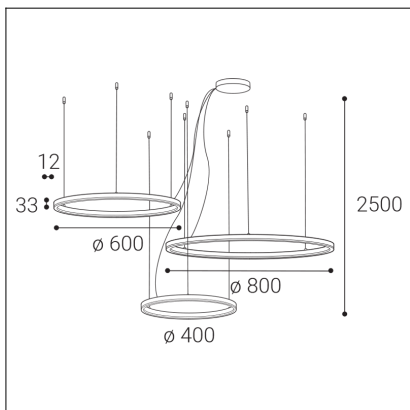

CIRCLE SET 3 P-Z, W

Code:	3274751DT
Color:	WHITE / 9003
Material:	ALUMINIUM/PMMA
Power:	136W
Color temperature:	3000K/4000K
Lumen output:	12100lm
Efficacy:	89lm/W
Color rendering index:	90+
SDCM:	< 3
Light beam angle:	160°
Light Source:	LED
Dimmable:	TRIAC
LED lifetime:	L80B20 50.000h
Driver:	3x 750 + 1050 mA
Voltage / Frequency:	220-240V/50-60Hz
Dimensions luminaire:	d400+d600x33 mm
Product weight kg:	4,8 kg
Packing carton:	1
Length suspension:	2500 mm
Package dimensions:	870x870x115 mm

SK

Sada troch exkluzívnych kruhových závesných svietidiel, určených pre montáž do interiéru vo veľmi tenkom elegantnom tvare. Svetelný zdroj - SMD LED. Svietidlo je vyrobené z hliníka, opálový difúzor z PMMA. Sada obsahuje 3 rôzne veľkosti. Prevedenie v čiernej a v bielej farbe. Použitie - všeobecné osvetlenie určené pre obytné alebo komerčné priestory (jedáleň, obývacia izba, spálňa, vstupné priestory, kuchyňa, recepcia, rokovacie miestnosti).

EN

A set of three exclusive circular hanging lamps, designed for interior installation in a very thin, elegant shape. Light source - SMD LED. The lamp is made of aluminum, the opal diffuser is made of PMMA. The set includes 3 different sizes. Version in black and white. Use - general lighting intended for residential or commercial spaces (dining room, living room, bedroom, entrance areas, kitchen, reception, meeting rooms).

DE

Ein Set aus drei exklusiven runden Hängelampen, konzipiert für den Inneneinbau in einer sehr dünnen, eleganten Form. Lichtquelle - SMD-LED. Die Leuchte besteht aus Aluminium, der opale Diffusor aus PMMA. Im Set sind 3 verschiedene Größen enthalten. Version in Schwarz und Weiß. Verwendung - Allgemeinbeleuchtung für Wohn- oder Gewerberäume (Esszimmer, Wohnzimmer, Schlafzimmer, Eingangsbereiche, Küche, Rezeption, Besprechungsräume).