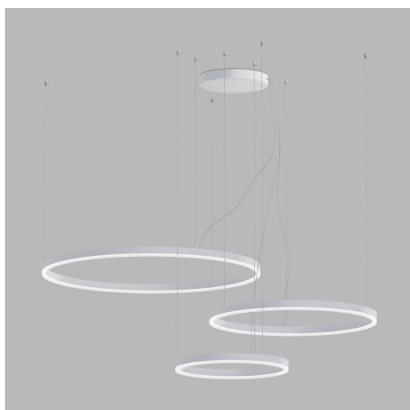

CIRCLE SET 3 P-Z, W

Code:	3274751DT
Color:	WHITE / 9003
Material:	ALUMINIUM/PMMA
Power:	136W
Color temperature:	3000K/4000K
Lumen output:	12100lm
Efficacy:	89lm/W
Color rendering index:	90+
SDCM:	< 3
Light beam angle:	160°
Light Source:	LED
Dimmable:	TRIAC
LED lifetime:	L80B20 50.000h
Driver:	3x 750 + 1050 mA
Voltage / Frequency:	220-240V/50-60Hz
Dimensions luminaire:	d400+d600x33 mm
Product weight kg:	4,8 kg
Packing carton:	1
Length suspension:	2500 mm
Package dimensions:	870x870x115 mm

SK

Sada troch exkluzívnych kruhových závesných svietidiel, určených pre montáž do interiéru vo veľmi tenkom elegantnom tvare. Svetelný zdroj - SMD LED. Svietidlo je vyrobené z hliníka, opálový difúzor z PMMA. Sada obsahuje 3 rôzne veľkosti. Prevedenie v čiernej a v bielej farbe. Použitie - všeobecné osvetlenie určené pre obytné alebo komerčné priestory (jedáleň, obývacia izba, spálňa, vstupné priestory, kuchyňa, recepcia, rokovacie miestnosti).

EN

A set of three exclusive circular hanging lamps, designed for interior installation in a very thin, elegant shape. Light source - SMD LED. The lamp is made of aluminum, the opal diffuser is made of PMMA. The set includes 3 different sizes. Version in black and white. Use - general lighting intended for residential or commercial spaces (dining room, living room, bedroom, entrance areas, kitchen, reception, meeting rooms).

DE

Ein Set aus drei exklusiven runden Hängelampen, konzipiert für den Inneneinbau in einer sehr dünnen, eleganten Form. Lichtquelle - SMD-LED. Die Leuchte besteht aus Aluminium, der opale Diffusor aus PMMA. Im Set sind 3 verschiedene Größen enthalten. Version in Schwarz und Weiß. Verwendung - Allgemeinbeleuchtung für Wohn- oder Gewerberäume (Esszimmer, Wohnzimmer, Schlafzimmer, Eingangsbereiche, Küche, Rezeption, Besprechungsräume).