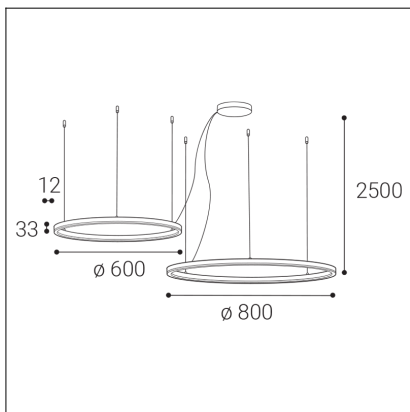

CIRCLE SET 2 P-Z, W

Code:	3274651D
Color:	WHITE / 9003
Material:	ALUMINIUM/PMMA
Power:	104W
Color temperature:	3000K/4000K
Lumen output:	9260lm
Efficacy:	89lm/W
Color rendering index:	90+
SDCM:	< 3
Light beam angle:	160°
Light Source:	LED
Dimmable:	DALI/PUSH
LED lifetime:	L80B20 50.000h
Driver:	1400 + 1000 mA
Voltage / Frequency:	220-240V/50-60Hz
Dimensions luminaire:	d600+d800x33 mm
Product weight kg:	3,5 kg
Packing carton:	1
Length suspension:	2500 mm
Package dimensions:	870x870x115 mm

SK

Sada dvoch exkluzívnych kruhových závesných svietidiel, určených pre montáž do interiéru vo veľmi tenkom elegantnom tvare. Svetelný zdroj - SMD LED. Svietidlo je vyrobené z hliníka, opálový difúzor z PMMA. Sada obsahuje 2 rôzne veľkosti. Prevedenie v čiernej a v bielej farbe. Použitie - všeobecné osvetlenie určené pre obytné alebo komerčné priestory (jedáleň, obývacia izba, spálňa, vstupné priestory, kuchyňa, recepcia, rokovacie miestnosti).

EN

A set of two exclusive circular hanging lamps, intended for installation in the interior in a very thin, elegant shape. Light source - SMD LED. The lamp is made of aluminum, the opal diffuser is made of PMMA. The set contains 2 different sizes. Version in black and white. Use - general lighting intended for residential or commercial spaces (dining room, living room, bedroom, entrance areas, kitchen, reception, meeting rooms).

DE

Ein Set aus zwei exklusiven runden Hängelampen, die in einer sehr dünnen, eleganten Form für den Einbau im Innenraum bestimmt sind. Lichtquelle - SMD-LED. Die Leuchte besteht aus Aluminium, der opale Diffusor aus PMMA. Das Set enthält 2 verschiedene Größen. Version in Schwarz und Weiß. Verwendung - Allgemeinbeleuchtung für Wohn- oder Gewerberäume (Esszimmer, Wohnzimmer, Schlafzimmer, Eingangsbereiche, Küche, Rezeption, Besprechungsräume).