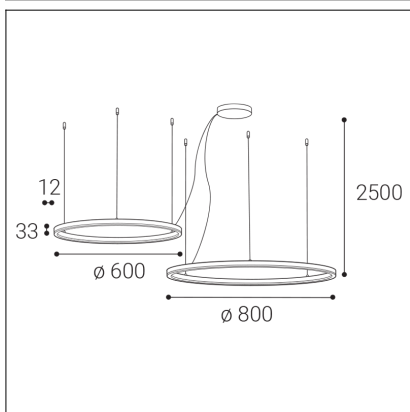

# CIRCLE SET 2 P-Z, W

<b>Code:</b>	3274651DT
<b>Color:</b>	WHITE / 9003
<b>Material:</b>	ALUMINIUM/PMMA
<b>Power:</b>	104W
<b>Color temperature:</b>	3000K/4000K
<b>Lumen output:</b>	9260lm
<b>Efficacy:</b>	89lm/W
<b>Color rendering index:</b>	90+
<b>SDCM:</b>	< 3
<b>Light beam angle:</b>	160°
<b>Light Source:</b>	LED
<b>Dimmable:</b>	TRIAC
<b>LED lifetime:</b>	L80B20 50.000h
<b>Driver:</b>	2x 750 + 1050 mA
<b>Voltage / Frequency:</b>	220-240V/50-60Hz
<b>Dimensions luminaire:</b>	d600+d800x33 mm
<b>Product weight kg:</b>	3,5 kg
<b>Packing carton:</b>	1
<b>Length suspension:</b>	2500 mm
<b>Package dimensions:</b>	870x870x115 mm

## SK

Sada dvoch exkluzívnych kruhových závesných svietidiel, určených pre montáž do interiéru vo veľmi tenkom elegantnom tvare. Svetelný zdroj - SMD LED. Svetidlo je vyrobené z hliníka, opálový difúzor z PMMA. Sada obsahuje 2 rôzne veľkosti. Prevedenie v čiernej a v bielej farbe. Použitie - všeobecné osvetlenie určené pre obytné alebo komerčné priestory (jedáleň, obývacia izba, spálňa, vstupné priestory, kuchyňa, recepcia, rokovacie miestnosti).

## EN

A set of two exclusive circular hanging lamps, intended for installation in the interior in a very thin, elegant shape. Light source - SMD LED. The lamp is made of aluminum, the opal diffuser is made of PMMA. The set contains 2 different sizes. Version in black and white. Use - general lighting intended for residential or commercial spaces (dining room, living room, bedroom, entrance areas, kitchen, reception, meeting rooms).

## DE

Ein Set aus zwei exklusiven runden Hängelampen, die in einer sehr dünnen, eleganten Form für den Einbau im Innenraum bestimmt sind. Lichtquelle - SMD-LED. Die Leuchte besteht aus Aluminium, der opale Diffusor aus PMMA. Das Set enthält 2 verschiedene Größen. Version in Schwarz und Weiß. Verwendung - Allgemeinbeleuchtung für Wohn- oder Gewerberäume (Esszimmer, Wohnzimmer, Schlafzimmer, Eingangsbereiche, Küche, Rezeption, Besprechungsräume).