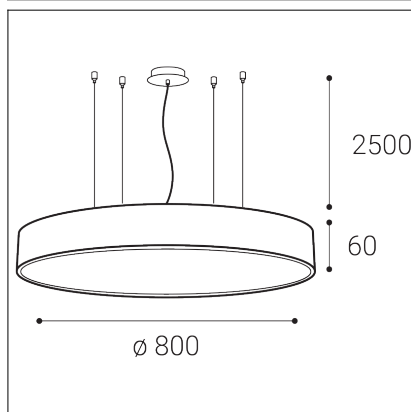

MONO SLIM 80 P-Z, B

Code:	3274453DT
Color:	BLACK / 9017
Material:	METAL/PMMA
Power:	80W
Color temperature:	3000K/4000K
Lumen output:	5600lm
Efficacy:	70lm/W
Color rendering index:	90+
SDCM:	< 3
Light beam angle:	160°
Light Source:	LED
Dimmable:	TRIAC
LED lifetime:	L80B20 50.000h
Driver:	2 x 950 mA
Voltage / Frequency:	220-240V/50-60Hz
Dimensions luminaire:	d800x60 mm
Product weight kg:	5,6 kg
Packing carton:	1
Length suspension:	2500 mm
Package dimensions:	840x840x85 mm

SK

Kruhové závesné svietidlo pre montáž do interiéru. Svetelný zdroj - SMD LED. K dispozícii je v 3 rôznych veľkostiach, s priamym vyžarovaním a rozptýleným svetlom. Svetidlo je vyrobené z kovu, opálový difúzor je z PMMA. K dispozícii je v bielej a v čiernej farbe. Použitie - všeobecné osvetlenie určené pre obytné alebo komerčné priestory (jedáleň, obývačka, detská izba alebo spálňa, vstupné priestory, kuchyňa, recepcia, rokovacie miestnosti).

CZ

Kruhové závesné svítidlo pro vnitřní instalaci. Světelný zdroj - SMD LED. Je k dispozici ve 3 různých velikostech, s přímým zářením a rozptýleným světlem. Lampa je vyrobena z kovu, opalový difuzor je vyroben z PMMA. Je k dispozici v bílé a černé barvě. Použití - obecné osvětlení určené do bytových nebo komerčních prostor (jídlna, obývací pokoj, dětský pokoj nebo ložnice, vstupní prostory, kuchyně, recepce, zasedací místnosti).

EN

Circular hanging lamp for indoor installation. Light source - SMD LED. It is available in 3 different sizes, with direct radiation and diffused light. The lamp is made of metal, the opal diffuser is made of PMMA. It is available in white and black. Use - general lighting intended for residential or commercial spaces (dining room, living room, children's room or bedroom, entrance areas, kitchen, reception, meeting rooms).