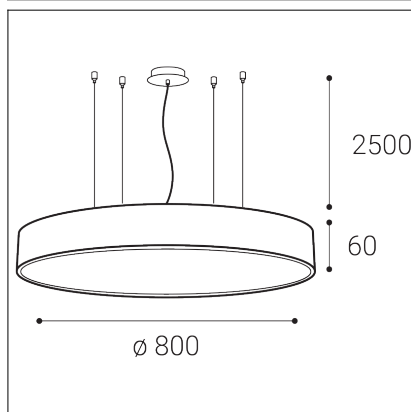

MONO SLIM 80 P-Z, W

Code:	3274451D
Color:	WHITE / 9003
Material:	METAL/PMMA
Power:	80W
Color temperature:	3000K/4000K
Lumen output:	5600lm
Efficacy:	70lm/W
Color rendering index:	90+
SDCM:	< 3
Light beam angle:	160°
Light Source:	LED
Dimmable:	DALI/PUSH
LED lifetime:	L80B20 50.000h
Driver:	2 x 950 mA
Voltage / Frequency:	220-240V/50-60Hz
Dimensions luminaire:	d800x60 mm
Product weight kg:	5,6 kg
Packing carton:	1
Length suspension:	2500 mm
Package dimensions:	840x840x85 mm

SK

Kruhové závesné svietidlo pre montáž do interiéru. Svetelný zdroj - SMD LED. K dispozícii je v 3 rôznych veľkostiach, s priamym vyžarovaním a rozptýleným svetlom. Svetidlo je vyrobené z kovu, opálový difúzor je z PMMA. K dispozícii je v bielej a v čiernej farbe. Použitie - všeobecné osvetlenie určené pre obytné alebo komerčné priestory (jedáleň, obývačka, detská izba alebo spálňa, vstupné priestory, kuchyňa, recepcia, rokovacie miestnosti).

CZ

Kruhové závesné svítidlo pro vnitřní instalaci. Světelný zdroj - SMD LED. Je k dispozici ve 3 různých velikostech, s přímým zářením a rozptýleným světlem. Lampa je vyrobena z kovu, opalový difuzor je vyroben z PMMA. Je k dispozici v bílé a černé barvě. Použití - obecné osvětlení určené do bytových nebo komerčních prostor (jídlna, obývací pokoj, dětský pokoj nebo ložnice, vstupní prostory, kuchyně, recepce, zasedací místnosti).

EN

Circular hanging lamp for indoor installation. Light source - SMD LED. It is available in 3 different sizes, with direct radiation and diffused light. The lamp is made of metal, the opal diffuser is made of PMMA. It is available in white and black. Use - general lighting intended for residential or commercial spaces (dining room, living room, children's room or bedroom, entrance areas, kitchen, reception, meeting rooms).