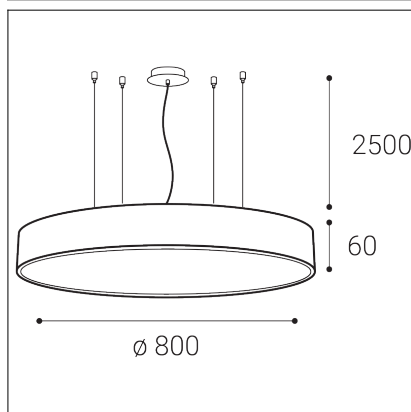

MONO SLIM 80 P-Z, W

Code: 3274451DT
Color: WHITE / 9003
Material: METAL/PMMA
Power: 80W
Color temperature: 3000K/4000K
Lumen output: 5600lm
Efficacy: 70lm/W
Color rendering index: 90+
SDCM: < 3
Light beam angle: 160°
Light Source: LED
Dimmable: TRIAC
LED lifetime: L80B20 50.000h
Driver: 2 x 950 mA
Voltage / Frequency: 220-240V/50-60Hz
Dimensions luminaire: d800x60 mm
Product weight kg: 5,6 kg
Packing carton: 1
Length suspension: 2500 mm
Package dimensions: 840x840x85 mm

SK

Kruhové závesné svietidlo pre montáž do interiéru. Svetelný zdroj - SMD LED. K dispozícii je v 3 rôznych veľkostiach, s priamym vyžarovaním a rozptýleným svetlom. Svetidlo je vyrobené z kovu, opálový difúzor je z PMMA. K dispozícii je v bielej a v čiernej farbe. Použitie - všeobecné osvetlenie určené pre obytné alebo komerčné priestory (jedáleň, obývačka, detská izba alebo spálňa, vstupné priestory, kuchyňa, recepcia, rokovacie miestnosti).

EN

Circular hanging lamp for indoor installation. Light source - SMD LED. It is available in 3 different sizes, with direct radiation and diffused light. The lamp is made of metal, the opal diffuser is made of PMMA. It is available in white and black. Use - general lighting intended for residential or commercial spaces (dining room, living room, children's room or bedroom, entrance areas, kitchen, reception, meeting rooms).

DE

Runde Hängelampe zur Innenaufstellung. Lichtquelle - SMD-LED. Sie ist in 3 verschiedenen Größen erhältlich, mit Direktstrahlung und diffusem Licht. Die Leuchte besteht aus Metall, der opale Diffusor aus PMMA. Es ist in Weiß und Schwarz erhältlich. Verwendung - Allgemeinbeleuchtung für Wohn- oder Gewerberäume (Esszimmer, Wohnzimmer, Kinder- oder Schlafzimmer, Eingangsbereiche, Küche, Rezeption, Besprechungsräume).