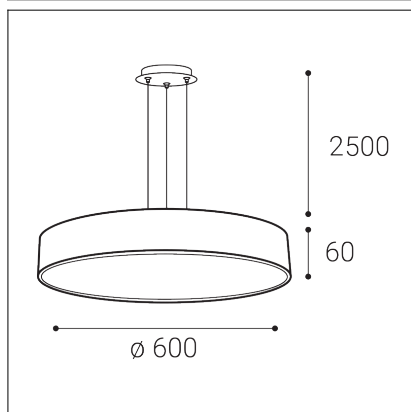

MONO SLIM 60 P-Z, B

Code:	3274353
Color:	BLACK / 9017
Material:	METAL/PMMA
Power:	60W
Color temperature:	3000K/4000K
Lumen output:	4200lm
Efficacy:	70lm/W
Color rendering index:	90+
SDCM:	< 3
Light beam angle:	160°
Light Source:	LED
Dimmable:	ON/OFF
LED lifetime:	L80B20 50.000h
Driver:	2 x 750 mA
Voltage / Frequency:	220-240V/50-60Hz
Dimensions luminaire:	d600x60 mm
Product weight kg:	3,8 kg
Packing carton:	1
Length suspension:	2500 mm
Package dimensions:	640x640x85 mm

SK

Kruhové závesné svietidlo pre montáž do interiéru. Svetelný zdroj - SMD LED. K dispozícii je v 3 rôznych veľkostiach, s priamym vyžarovaním a rozptýleným svetlom. Svetidlo je vyrobené z kovu, opálový difúzor je z PMMA. K dispozícii je v bielej a v čiernej farbe. Použitie - všeobecné osvetlenie určené pre obytné alebo komerčné priestory (jedáleň, obývačka, detská izba alebo spálňa, vstupné priestory, kuchyňa, recepcia, rokovacie miestnosti).

CZ

Kruhové závesné svítidlo pro vnitřní instalaci. Světelný zdroj - SMD LED. Je k dispozici ve 3 různých velikostech, s přímým zářením a rozptýleným světlem. Lampa je vyrobena z kovu, opalový difuzor je vyroben z PMMA. Je k dispozici v bílé a černé barvě. Použití - obecné osvětlení určené do bytových nebo komerčních prostor (jídelna, obývací pokoj, dětský pokoj nebo ložnice, vstupní prostory, kuchyně, recepce, zasedací místnosti).

EN

Circular hanging lamp for indoor installation. Light source - SMD LED. It is available in 3 different sizes, with direct radiation and diffused light. The lamp is made of metal, the opal diffuser is made of PMMA. It is available in white and black. Use - general lighting intended for residential or commercial spaces (dining room, living room, children's room or bedroom, entrance areas, kitchen, reception, meeting rooms).