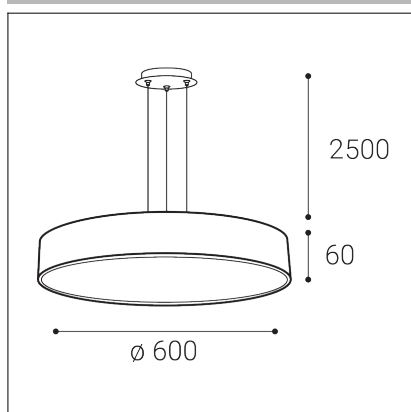

MONO SLIM 60 P-Z, B

Code:	3274353D
Color:	BLACK / 9017
Material:	METAL/PMMA
Power:	60W
Color temperature:	3000K/4000K
Lumen output:	4200lm
Efficacy:	70lm/W
Color rendering index:	90+
SDCM:	< 3
Light beam angle:	160°
Light Source:	LED
Dimmable:	DALI/PUSH
LED lifetime:	L80B20 50.000h
Driver:	2 x 750 mA
Voltage / Frequency:	220-240V/50-60Hz
Dimensions luminaire:	d600x60 mm
Product weight kg:	3,8 kg
Packing carton:	1
Length suspension:	2500 mm
Package dimensions:	640x640x85 mm

SK

Kruhové závesné svietidlo pre montáž do interiéru. Svetelný zdroj - SMD LED. K dispozícii je v 3 rôznych veľkostiach, s priamym vyžarovaním a rozptýleným svetlom. Svetidlo je vyrobené z kovu, opálový difúzor je z PMMA. K dispozícii je v bielej a v čiernej farbe. Použitie - všeobecné osvetlenie určené pre obytné alebo komerčné priestory (jedáleň, obývačka, detská izba alebo spálňa, vstupné priestory, kuchyňa, recepcia, rokovacie miestnosti).

EN

Circular hanging lamp for indoor installation. Light source - SMD LED. It is available in 3 different sizes, with direct radiation and diffused light. The lamp is made of metal, the opal diffuser is made of PMMA. It is available in white and black. Use - general lighting intended for residential or commercial spaces (dining room, living room, children's room or bedroom, entrance areas, kitchen, reception, meeting rooms).

DE

Runde Hängelampe zur Innenaufstellung. Lichtquelle - SMD-LED. Sie ist in 3 verschiedenen Größen erhältlich, mit Direktstrahlung und diffusem Licht. Die Leuchte besteht aus Metall, der opale Diffusor aus PMMA. Es ist in Weiß und Schwarz erhältlich. Verwendung - Allgemeinbeleuchtung für Wohn- oder Gewerberäume (Esszimmer, Wohnzimmer, Kinder- oder Schlafzimmer, Eingangsbereiche, Küche, Rezeption, Besprechungsräume).