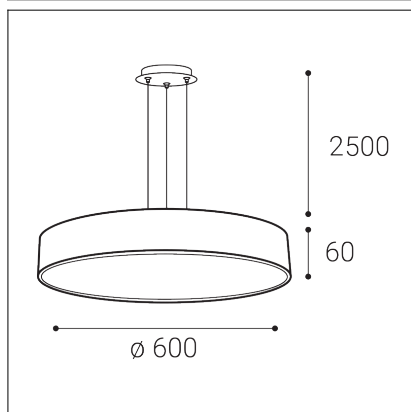

MONO SLIM 60 P-Z, B

Code:	3274353DT
Color:	BLACK / 9017
Material:	METAL/PMMA
Power:	60W
Color temperature:	3000K/4000K
Lumen output:	4200lm
Efficacy:	70lm/W
Color rendering index:	90+
SDCM:	< 3
Light beam angle:	160°
Light Source:	LED
Dimmable:	TRIAC
LED lifetime:	L80B20 50.000h
Driver:	2 x 750 mA
Voltage / Frequency:	220-240V/50-60Hz
Dimensions luminaire:	d600x60 mm
Product weight kg:	3,8 kg
Packing carton:	1
Length suspension:	2500 mm
Package dimensions:	640x640x85 mm

SK

Kruhové závesné svietidlo pre montáž do interiéru. Svetelný zdroj - SMD LED. K dispozícii je v 3 rôznych veľkostiach, s priamym vyžarovaním a rozptýleným svetlom. Svetidlo je vyrobené z kovu, opálový difúzor je z PMMA. K dispozícii je v bielej a v čiernej farbe. Použitie - všeobecné osvetlenie určené pre obytné alebo komerčné priestory (jedáleň, obývačka, detská izba alebo spálňa, vstupné priestory, kuchyňa, recepcia, rokovacie miestnosti).

CZ

Kruhové závesné svítidlo pro vnitřní instalaci. Světelný zdroj - SMD LED. Je k dispozici ve 3 různých velikostech, s přímým zářením a rozptýleným světlem. Lampa je vyrobena z kovu, opálový difuzor je vyroben z PMMA. Je k dispozici v bílé a černé barvě. Použití - obecné osvětlení určené do bytových nebo komerčních prostor (jídelna, obývací pokoj, dětský pokoj nebo ložnice, vstupní prostory, kuchyně, recepce, zasedací místnosti).

EN

Circular hanging lamp for indoor installation. Light source - SMD LED. It is available in 3 different sizes, with direct radiation and diffused light. The lamp is made of metal, the opal diffuser is made of PMMA. It is available in white and black. Use - general lighting intended for residential or commercial spaces (dining room, living room, children's room or bedroom, entrance areas, kitchen, reception, meeting rooms).