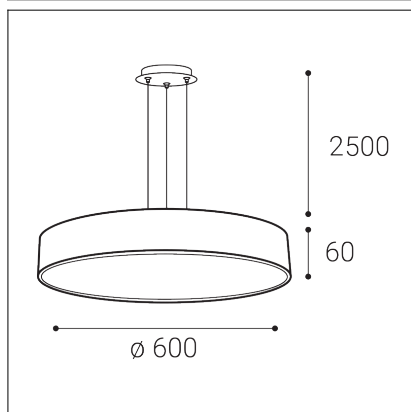

MONO SLIM 60 P-Z, W

Code: 3274351
Color: WHITE / 9003
Material: METAL/PMMA
Power: 60W
Color temperature: 3000K/4000K
Lumen output: 4200lm
Efficacy: 70lm/W
Color rendering index: 90+
SDCM: < 3
Light beam angle: 160°
Light Source: LED
Dimmable: ON/OFF
LED lifetime: L80B20 50.000h
Driver: 2 x 750 mA
Voltage / Frequency: 220-240V/50-60Hz
Dimensions luminaire: d600x60 mm
Product weight kg: 3,8 kg
Packing carton: 1
Length suspension: 2500 mm
Package dimensions: 640x640x85 mm

SK

Kruhové závesné svietidlo pre montáž do interiéru. Svetelný zdroj - SMD LED. K dispozícii je v 3 rôznych veľkostiach, s priamym vyžarovaním a rozptýleným svetlom. Svietidlo je vyrobené z kovu, opálový difúzor je z PMMA. K dispozícii je v bielej a v čiernej farbe. Použitie - všeobecné osvetlenie určené pre obytné alebo komerčné priestory (jedáleň, obývačka, detská izba alebo spálňa, vstupné priestory, kuchyňa, recepcia, rokovacie miestnosti).

CZ

Kruhové závesné svítidlo pro vnitřní instalaci. Světelný zdroj - SMD LED. Je k dispozici ve 3 různých velikostech, s přímým zářením a rozptýleným světlem. Lampa je vyrobena z kovu, opalový difuzor je vyroben z PMMA. Je k dispozici v bílé a černé barvě. Použití - obecné osvětlení určené do bytových nebo komerčních prostor (jídelna, obývací pokoj, dětský pokoj nebo ložnice, vstupní prostory, kuchyně, recepce, zasedací místnosti).

EN

Circular hanging lamp for indoor installation. Light source - SMD LED. It is available in 3 different sizes, with direct radiation and diffused light. The lamp is made of metal, the opal diffuser is made of PMMA. It is available in white and black. Use - general lighting intended for residential or commercial spaces (dining room, living room, children's room or bedroom, entrance areas, kitchen, reception, meeting rooms).