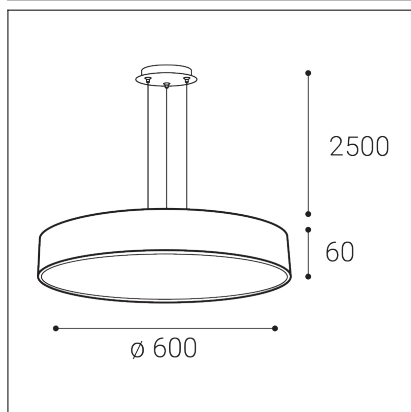

MONO SLIM 60 P-Z, W

Code: 3274351D
Color: WHITE / 9003
Material: METAL/PMMA
Power: 60W
Color temperature: 3000K/4000K
Lumen output: 4200lm
Efficacy: 70lm/W
Color rendering index: 90+
SDCM: < 3
Light beam angle: 160°
Light Source: LED
Dimmable: DALI/PUSH
LED lifetime: L80B20 50.000h
Driver: 2 x 750 mA
Voltage / Frequency: 220-240V/50-60Hz
Dimensions luminaire: d600x60 mm
Product weight kg: 3,8 kg
Packing carton: 1
Length suspension: 2500 mm
Package dimensions: 640x640x85 mm

SK

Kruhové závesné svietidlo pre montáž do interiéru. Svetelný zdroj - SMD LED. K dispozícii je v 3 rôznych veľkostiach, s priamym vyžarovaním a rozptýleným svetlom. Svetidlo je vyrobené z kovu, opálový difúzor je z PMMA. K dispozícii je v bielej a v čiernej farbe. Použitie - všeobecné osvetlenie určené pre obytné alebo komerčné priestory (jedáleň, obývačka, detská izba alebo spálňa, vstupné priestory, kuchyňa, recepcia, rokovacie miestnosti).

CZ

Kruhové závesné svítidlo pro vnitřní instalaci. Světelný zdroj - SMD LED. Je k dispozici ve 3 různých velikostech, s přímým zářením a rozptýleným světlem. Lampa je vyrobena z kovu, opálový difuzor je vyroben z PMMA. Je k dispozici v bílé a černé barvě. Použití - obecné osvětlení určené do bytových nebo komerčních prostor (jídlna, obývací pokoj, dětský pokoj nebo ložnice, vstupní prostory, kuchyně, recepce, zasedací místnosti).

EN

Circular hanging lamp for indoor installation. Light source - SMD LED. It is available in 3 different sizes, with direct radiation and diffused light. The lamp is made of metal, the opal diffuser is made of PMMA. It is available in white and black. Use - general lighting intended for residential or commercial spaces (dining room, living room, children's room or bedroom, entrance areas, kitchen, reception, meeting rooms).