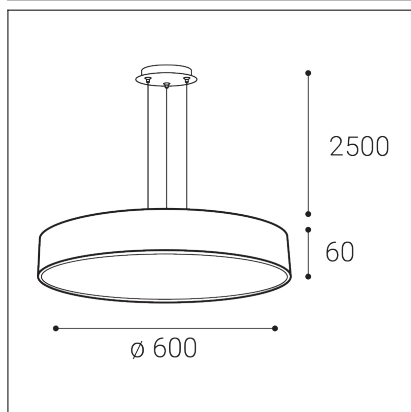

# MONO SLIM 60 P-Z, W

<b>Code:</b>	3274351DT
<b>Color:</b>	WHITE / 9003
<b>Material:</b>	METAL/PMMA
<b>Power:</b>	60W
<b>Color temperature:</b>	3000K/4000K
<b>Lumen output:</b>	4200lm
<b>Efficacy:</b>	70lm/W
<b>Color rendering index:</b>	90+
<b>SDCM:</b>	< 3
<b>Light beam angle:</b>	160°
<b>Light Source:</b>	LED
<b>Dimmable:</b>	TRIAC
<b>LED lifetime:</b>	L80B20 50.000h
<b>Driver:</b>	2 x 750 mA
<b>Voltage / Frequency:</b>	220-240V/50-60Hz
<b>Dimensions luminaire:</b>	d600x60 mm
<b>Product weight kg:</b>	3,8 kg
<b>Packing carton:</b>	1
<b>Length suspension:</b>	2500 mm
<b>Package dimensions:</b>	640x640x85 mm

## SK

Kruhové závesné svietidlo pre montáž do interiéru. Svetelný zdroj - SMD LED. K dispozícii je v 3 rôznych veľkostiach, s priamym vyžarovaním a rozptýleným svetlom. Svetidlo je vyrobené z kovu, opálový difúzor je z PMMA. K dispozícii je v bielej a v čiernej farbe. Použitie - všeobecné osvetlenie určené pre obytné alebo komerčné priestory (jedáleň, obývačka, detská izba alebo spálňa, vstupné priestory, kuchyňa, recepcia, rokovacie miestnosti).

## CZ

Kruhové závesné svítidlo pro vnitřní instalaci. Světelný zdroj - SMD LED. Je k dispozici ve 3 různých velikostech, s přímým zářením a rozptýleným světlem. Lampa je vyrobena z kovu, opálový difuzor je vyroben z PMMA. Je k dispozici v bílé a černé barvě. Použití - obecné osvětlení určené do bytových nebo komerčních prostor (jídelna, obývací pokoj, dětský pokoj nebo ložnice, vstupní prostory, kuchyně, recepce, zasedací místnosti).

## EN

Circular hanging lamp for indoor installation. Light source - SMD LED. It is available in 3 different sizes, with direct radiation and diffused light. The lamp is made of metal, the opal diffuser is made of PMMA. It is available in white and black. Use - general lighting intended for residential or commercial spaces (dining room, living room, children's room or bedroom, entrance areas, kitchen, reception, meeting rooms).