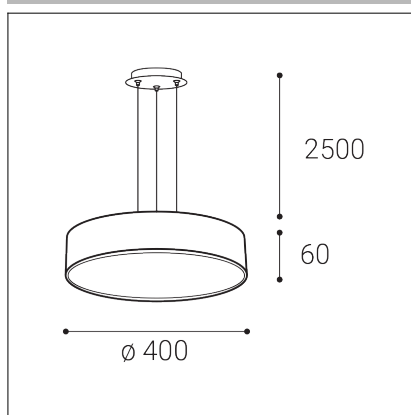

MONO SLIM 40 P-Z, B

Code:	3274253D
Color:	BLACK / 9017
Material:	METAL/PMMA
Power:	30W
Color temperature:	3000K/4000K
Lumen output:	2100lm
Efficacy:	70lm/W
Color rendering index:	90+
SDCM:	< 3
Light beam angle:	160°
Light Source:	LED
Dimmable:	DALI/PUSH
LED lifetime:	L80B20 50.000h
Driver:	750 mA
Voltage / Frequency:	220-240V/50-60Hz
Dimensions luminaire:	d400x60 mm
Product weight kg:	2,5 kg
Packing carton:	1
Length suspension:	2500 mm
Package dimensions:	435x435x85 mm

SK

Kruhové závesné svietidlo pre montáž do interiéru. Svetelný zdroj - SMD LED. K dispozícii je v 3 rôznych veľkostiach, s priamym vyžarovaním a rozptýleným svetlom. Svetidlo je vyrobené z kovu, opálový difúzor je z PMMA. K dispozícii je v bielej a v čiernej farbe. Použitie - všeobecné osvetlenie určené pre obytné alebo komerčné priestory (jedáleň, obývačka, detská izba alebo spálňa, vstupné priestory, kuchyňa, recepcia, rokovacie miestnosti).

EN

Circular hanging lamp for indoor installation. Light source - SMD LED. It is available in 3 different sizes, with direct radiation and diffused light. The lamp is made of metal, the opal diffuser is made of PMMA. It is available in white and black. Use - general lighting intended for residential or commercial spaces (dining room, living room, children's room or bedroom, entrance areas, kitchen, reception, meeting rooms).

DE

Runde Hängelampe zur Innenaufstellung. Lichtquelle - SMD-LED. Sie ist in 3 verschiedenen Größen erhältlich, mit Direktstrahlung und diffusem Licht. Die Leuchte besteht aus Metall, der opale Diffusor aus PMMA. Es ist in Weiß und Schwarz erhältlich. Verwendung - Allgemeinbeleuchtung für Wohn- oder Gewerberäume (Esszimmer, Wohnzimmer, Kinder- oder Schlafzimmer, Eingangsbereiche, Küche, Rezeption, Besprechungsräume).