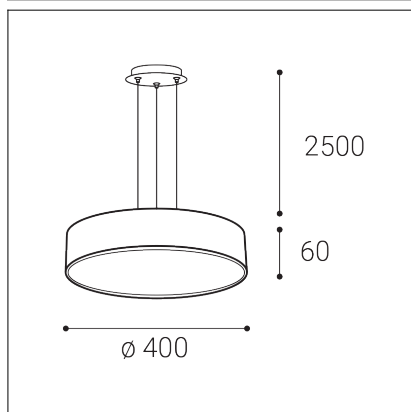

# MONO SLIM 40 P-Z, B

|                               |                  |
|-------------------------------|------------------|
| <b>Code:</b>                  | 3274253DT        |
| <b>Color:</b>                 | BLACK / 9017     |
| <b>Material:</b>              | METAL/PMMA       |
| <b>Power:</b>                 | 30W              |
| <b>Color temperature:</b>     | 3000K/4000K      |
| <b>Lumen output:</b>          | 2100lm           |
| <b>Efficacy:</b>              | 70lm/W           |
| <b>Color rendering index:</b> | 90+              |
| <b>SDCM:</b>                  | < 3              |
| <b>Light beam angle:</b>      | 160°             |
| <b>Light Source:</b>          | LED              |
| <b>Dimmable:</b>              | TRIAC            |
| <b>LED lifetime:</b>          | L80B20 50.000h   |
| <b>Driver:</b>                | 750 mA           |
| <b>Voltage / Frequency:</b>   | 220-240V/50-60Hz |
| <b>Dimensions luminaire:</b>  | d400x60 mm       |
| <b>Product weight kg:</b>     | 2,5 kg           |
| <b>Packing carton:</b>        | 1                |
| <b>Length suspension:</b>     | 2500 mm          |
| <b>Package dimensions:</b>    | 435x435x85 mm    |

## SK

Kruhové závesné svietidlo pre montáž do interiéru. Svetelný zdroj - SMD LED. K dispozícii je v 3 rôznych veľkostiach, s priamym vyžarovaním a rozptýleným svetlom. Svetidlo je vyrobené z kovu, opálový difúzor je z PMMA. K dispozícii je v bielej a v čiernej farbe. Použitie - všeobecné osvetlenie určené pre obytné alebo komerčné priestory (jedáleň, obývačka, detská izba alebo spálňa, vstupné priestory, kuchyňa, recepcia, rokovacie miestnosti).