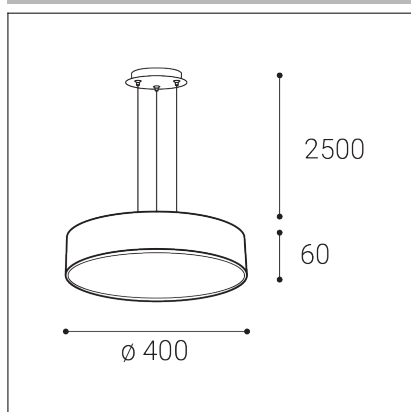

MONO SLIM 40 P-Z, W

Code: 3274251D
Color: WHITE / 9003
Material: METAL/PMMA
Power: 30W
Color temperature: 3000K/4000K
Lumen output: 2100lm
Efficacy: 70lm/W
Color rendering index: 90+
SDCM: < 3
Light beam angle: 160°
Light Source: LED
Dimmable: DALI/PUSH
LED lifetime: L80B20 50.000h
Driver: 750 mA
Voltage / Frequency: 220-240V/50-60Hz
Dimensions luminaire: d400x60 mm
Product weight kg: 2,5 kg
Packing carton: 1
Length suspension: 2500 mm
Package dimensions: 435x435x85 mm

SK

Kruhové závesné svietidlo pre montáž do interiéru. Svetelný zdroj - SMD LED. K dispozícii je v 3 rôznych veľkostiach, s priamym vyžarovaním a rozptýleným svetlom. Svetidlo je vyrobené z kovu, opálový difúzor je z PMMA. K dispozícii je v bielej a v čiernej farbe. Použitie - všeobecné osvetlenie určené pre obytné alebo komerčné priestory (jedáleň, obývačka, detská izba alebo spálňa, vstupné priestory, kuchyňa, recepcia, rokovacie miestnosti).

EN

Circular hanging lamp for indoor installation. Light source - SMD LED. It is available in 3 different sizes, with direct radiation and diffused light. The lamp is made of metal, the opal diffuser is made of PMMA. It is available in white and black. Use - general lighting intended for residential or commercial spaces (dining room, living room, children's room or bedroom, entrance areas, kitchen, reception, meeting rooms).

DE

Runde Hängelampe zur Innenaufstellung. Lichtquelle - SMD-LED. Sie ist in 3 verschiedenen Größen erhältlich, mit Direktstrahlung und diffusem Licht. Die Leuchte besteht aus Metall, der opale Diffusor aus PMMA. Es ist in Weiß und Schwarz erhältlich. Verwendung - Allgemeinbeleuchtung für Wohn- oder Gewerberäume (Esszimmer, Wohnzimmer, Kinder- oder Schlafzimmer, Eingangsbereiche, Küche, Rezeption, Besprechungsräume).