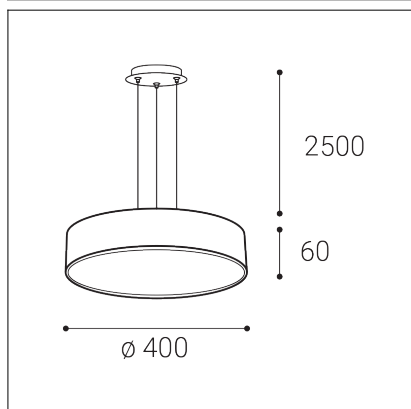

MONO SLIM 40 P-Z, W

Code:	3274251DT
Color:	WHITE / 9003
Material:	METAL/PMMA
Power:	30W
Color temperature:	3000K/4000K
Lumen output:	2100lm
Efficacy:	70lm/W
Color rendering index:	90+
SDCM:	< 3
Light beam angle:	160°
Light Source:	LED
Dimmable:	TRIAC
LED lifetime:	L80B20 50.000h
Driver:	750 mA
Voltage / Frequency:	220-240V/50-60Hz
Dimensions luminaire:	d400x60 mm
Product weight kg:	2,5 kg
Packing carton:	1
Length suspension:	2500 mm
Package dimensions:	435x435x85 mm

SK

Kruhové závesné svietidlo pre montáž do interiéru. Svetelný zdroj - SMD LED. K dispozícii je v 3 rôznych veľkostiach, s priamym vyžarovaním a rozptýleným svetlom. Svetidlo je vyrobené z kovu, opálový difúzor je z PMMA. K dispozícii je v bielej a v čiernej farbe. Použitie - všeobecné osvetlenie určené pre obytné alebo komerčné priestory (jedáleň, obývačka, detská izba alebo spálňa, vstupné priestory, kuchyňa, recepcia, rokovacie miestnosti).

CZ

Kruhové závesné svítidlo pro vnitřní instalaci. Světelný zdroj - SMD LED. Je k dispozici ve 3 různých velikostech, s přímým zářením a rozptýleným světlem. Lampa je vyrobena z kovu, opálový difuzor je vyroben z PMMA. Je k dispozici v bílé a černé barvě. Použití - obecné osvětlení určené do bytových nebo komerčních prostor (jídlna, obývací pokoj, dětský pokoj nebo ložnice, vstupní prostory, kuchyně, recepce, zasedací místnosti).

EN

Circular hanging lamp for indoor installation. Light source - SMD LED. It is available in 3 different sizes, with direct radiation and diffused light. The lamp is made of metal, the opal diffuser is made of PMMA. It is available in white and black. Use - general lighting intended for residential or commercial spaces (dining room, living room, children's room or bedroom, entrance areas, kitchen, reception, meeting rooms).