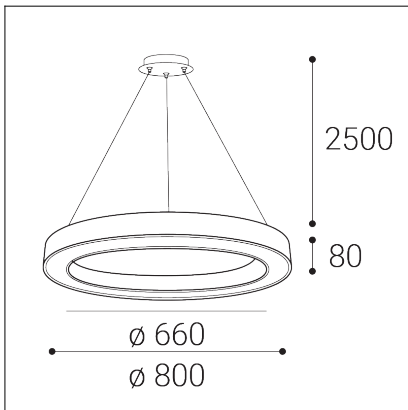

SATURN SLIM 80 P-Z, B

Code:	3273953D
Color:	BLACK / 9017
Material:	ALUMINIUM/PMMA
Power:	60W
Color temperature:	3000K/4000K
Lumen output:	4700lm
Efficacy:	78lm/W
Color rendering index:	90+
SDCM:	< 3
Light beam angle:	160°
Light Source:	LED
Dimmable:	DALI/PUSH
LED lifetime:	L80B20 50.000h
Driver:	1500 mA
Voltage / Frequency:	220-240V/50-60Hz
Dimensions luminaire:	d800x80 mm
Product weight kg:	4,9 kg
Packing carton:	1
Length suspension:	2500 mm
Package dimensions:	840x840x130 mm

SK

Kruhové štíhle závěsné svítidlo určené pre montáž do interiéru v tvare prstenca. Svetelný zdroj - SMD LED. Svietidlo je vyrobené z hliníka, opálový difúzor z PMMA. K dispozícii v 2 rôznych veľkostiach v čiernej a bielej farbe. Použitie - všeobecné osvetlenie určené pre obytné alebo komerčné priestory (jedáleň, obývacia izba, detská izba alebo spálňa, vstupné priestory, recepcia, rokovacie miestnosti).

EN

A circular, slender hanging lamp intended for installation in the interior in the shape of a ring. Light source - SMD LED. The lamp is made of aluminum, the opal diffuser is made of PMMA. Available in 2 different sizes in black and white. Use - general lighting intended for residential or commercial spaces (dining room, living room, children's room or bedroom, entrance areas, reception, meeting rooms).

DE

Eine kreisförmige, schlanke Hängelampe, die für die Installation im Innenraum in Form eines Rings bestimmt ist. Lichtquelle - SMD-LED. Die Leuchte besteht aus Aluminium, der opale Diffusor aus PMMA. Erhältlich in 2 verschiedenen Größen in schwarz und weiß. Verwenden - Allgemeinbeleuchtung für Wohn- oder Gewerberäume (Esszimmer, Wohnzimmer, Kinder- oder Schlafzimmer, Eingangsbereiche, Empfang, Besprechungsräume).