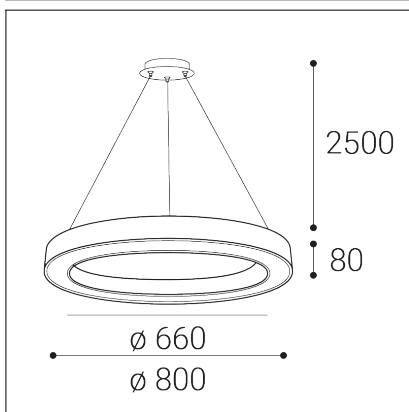

SATURN SLIM 80 P-Z, B

Code:	3273953DT
Color:	BLACK / 9017
Material:	ALUMINIUM/PMMA
Power:	60W
Color temperature:	3000K/4000K
Lumen output:	4700lm
Efficacy:	78lm/W
Color rendering index:	90+
SDCM:	< 3
Light beam angle:	160°
Light Source:	LED
Dimmable:	TRIAC
LED lifetime:	L80B20 50.000h
Driver:	2x 750 mA
Voltage / Frequency:	220-240V/50-60Hz
Dimensions luminaire:	d800x80 mm
Product weight kg:	4,9 kg
Packing carton:	1
Length suspension:	2500 mm
Package dimensions:	840x840x130 mm

SK

Kruhové štíhle závěsné svítidlo určené pre montáž do interiéru v tvare prstenca. Svetelný zdroj - SMD LED. Svietidlo je vyrobené z hliníka, opálový difúzor z PMMA. K dispozícii v 2 rôznych veľkostiach v čiernej a bielej farbe. Použitie - všeobecné osvetlenie určené pre obytné alebo komerčné priestory (jedáleň, obývacia izba, detská izba alebo spálňa, vstupné priestory, recepcia, rokovacie miestnosti).

EN

A circular, slender hanging lamp intended for installation in the interior in the shape of a ring. Light source - SMD LED. The lamp is made of aluminum, the opal diffuser is made of PMMA. Available in 2 different sizes in black and white. Use - general lighting intended for residential or commercial spaces (dining room, living room, children's room or bedroom, entrance areas, reception, meeting rooms).

DE

Eine kreisförmige, schlanke Hängelampe, die für die Installation im Innenraum in Form eines Rings bestimmt ist. Lichtquelle - SMD-LED. Die Leuchte besteht aus Aluminium, der opale Diffusor aus PMMA. Erhältlich in 2 verschiedenen Größen in schwarz und weiß. Verwenden - Allgemeinbeleuchtung für Wohn- oder Gewerberäume (Esszimmer, Wohnzimmer, Kinder- oder Schlafzimmer, Eingangsbereiche, Empfang, Besprechungsräume).