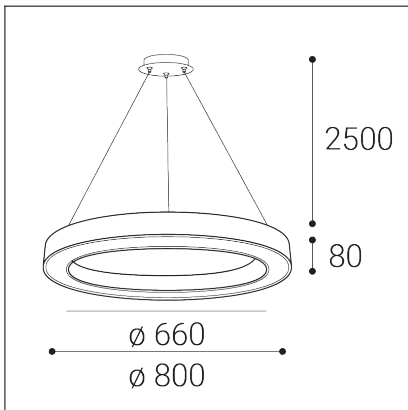

# SATURN SLIM 80 P-Z, W

**Code:** 3273951D

**Color:** WHITE / 9003

**Material:** ALUMINIUM/PMMA

**Power:** 60W

**Color temperature:** 3000K/4000K

**Lumen output:** 4700lm

**Efficacy:** 78lm/W

**Dimensions luminaire:** d800x80 mm

**Product weight kg:** 4,9 kg

**Packing carton:** 1

**Length suspension:** 2500 mm

**Package dimensions:** 840x840x130 mm

## EN

A circular, slender hanging lamp intended for installation in the interior in the shape of a ring. Light source - SMD LED. The lamp is made of aluminum, the opal diffuser is made of PMMA. Available in 2 different sizes in black and white. Use - general lighting intended for residential or commercial spaces (dining room, living room, children's room or bedroom, entrance areas, reception, meeting rooms).

## DE

Eine kreisförmige, schlanke Hängelampe, die für die Installation im Innenraum in Form eines Rings bestimmt ist. Lichtquelle - SMD-LED. Die Leuchte besteht aus Aluminium, der opale Diffusor aus PMMA. Erhältlich in 2 verschiedenen Größen in schwarz und weiß. Verwenden - Allgemeinbeleuchtung für Wohn- oder Gewerberäume (Esszimmer, Wohnzimmer, Kinder- oder Schlafzimmer, Eingangsbereiche, Empfang, Besprechungsräume).