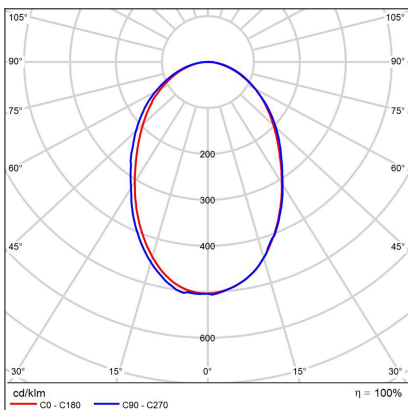

# SATURN SLIM 80 P-Z, W

**Code:** 3273951D

**Color:** WHITE / 9003

**Material:** ALUMINIUM/PMMA

**Power:** 60W

**Color temperature:** 3000K/4000K

**Lumen output:** 4700lm

**Efficacy:** 78lm/W

**Dimensions luminaire:** d800x80 mm

**Product weight kg:** 4,9 kg

**Packing carton:** 1

**Length suspension:** 2500 mm

**Package dimensions:** 840x840x130 mm