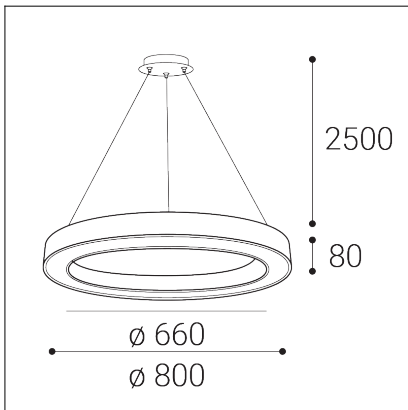

# SATURN SLIM 80 P-Z, W

<b>Code:</b> 3273951DT
<b>Color:</b> WHITE / 9003
<b>Material:</b> ALUMINIUM/PMMA
<b>Power:</b> 60W
<b>Color temperature:</b> 3000K/4000K
<b>Lumen output:</b> 4700lm
<b>Efficacy:</b> 78lm/W
<b>Color rendering index:</b> 90+
<b>SDCM:</b> < 3
<b>Light beam angle:</b> 160°
<b>Light Source:</b> LED
<b>Dimmable:</b> TRIAC
<b>LED lifetime:</b> L80B20 50.000h
<b>Driver:</b> 2x 750 mA
<b>Voltage / Frequency:</b> 220-240V/50-60Hz
<b>Dimensions luminaire:</b> d800x80 mm
<b>Product weight kg:</b> 4,9 kg
<b>Packing carton:</b> 1
<b>Length suspension:</b> 2500 mm
<b>Package dimensions:</b> 840x840x130 mm

## SK

Kruhové štíhle závěsné svítidlo určené pre montáž do interiéru v tvare prstenca. Svetelný zdroj - SMD LED. Svietidlo je vyrobené z hliníka, opálový difúzor z PMMA. K dispozícii v 2 rôznych veľkostiach v čiernej a bielej farbe. Použitie - všeobecné osvetlenie určené pre obytné alebo komerčné priestory (jedáleň, obývacia izba, detská izba alebo spálňa, vstupné priestory, recepcia, rokovacie miestnosti).

## EN

A circular, slender hanging lamp intended for installation in the interior in the shape of a ring. Light source - SMD LED. The lamp is made of aluminum, the opal diffuser is made of PMMA. Available in 2 different sizes in black and white. Use - general lighting intended for residential or commercial spaces (dining room, living room, children's room or bedroom, entrance areas, reception, meeting rooms).

## DE

Eine kreisförmige, schlanke Hängelampe, die für die Installation im Innenraum in Form eines Rings bestimmt ist. Lichtquelle - SMD-LED. Die Leuchte besteht aus Aluminium, der opale Diffusor aus PMMA. Erhältlich in 2 verschiedenen Größen in schwarz und weiß. Verwenden - Allgemeinbeleuchtung für Wohn- oder Gewerberäume (Esszimmer, Wohnzimmer, Kinder- oder Schlafzimmer, Eingangsbereiche, Empfang, Besprechungsräume).