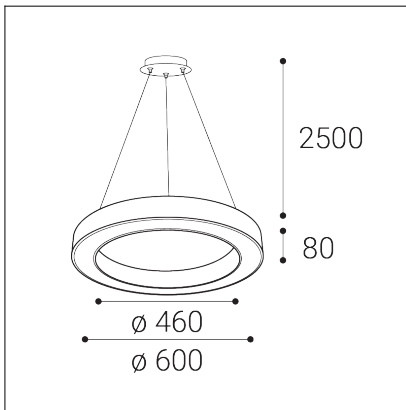

# SATURN SLIM 60 P-Z, B

**Code:** 3273853D

**Color:** BLACK / 9017

**Material:** ALUMINIUM/PMMA

**Power:** 50W

**Color temperature:** 3000K/4000K

**Lumen output:** 3700lm

**Efficacy:** 74lm/W

**Dimensions luminaire:** d600x80 mm

**Product weight kg:** 3,6 kg

**Packing carton:** 1

**Length suspension:** 2500 mm

**Package dimensions:** 640x640x130 mm

## EN

A circular, slender hanging lamp intended for installation in the interior in the shape of a ring. Light source - SMD LED. The lamp is made of aluminum, the opal diffuser is made of PMMA. Available in 2 different sizes in black and white. Use - general lighting intended for residential or commercial spaces (dining room, living room, children's room or bedroom, entrance areas, reception, meeting rooms).

## DE

Eine kreisförmige, schlanke Hängelampe, die für die Installation im Innenraum in Form eines Rings bestimmt ist. Lichtquelle - SMD-LED. Die Leuchte besteht aus Aluminium, der opale Diffusor aus PMMA. Erhältlich in 2 verschiedenen Größen in schwarz und weiß. Verwenden - Allgemeinbeleuchtung für Wohn- oder Gewerberäume (Esszimmer, Wohnzimmer, Kinder- oder Schlafzimmer, Eingangsbereiche, Empfang, Besprechungsräume).