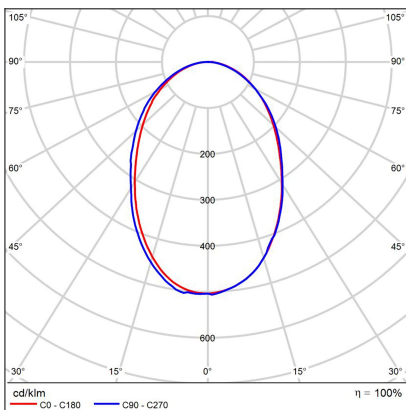

# SATURN SLIM 60 P-Z, B

**Code:** 3273853D

**Color:** BLACK / 9017

**Material:** ALUMINIUM/PMMA

**Power:** 50W

**Color temperature:** 3000K/4000K

**Lumen output:** 3700lm

**Efficacy:** 74lm/W

**Dimensions luminaire:** d600x80 mm

**Product weight kg:** 3,6 kg

**Packing carton:** 1

**Length suspension:** 2500 mm

**Package dimensions:** 640x640x130 mm