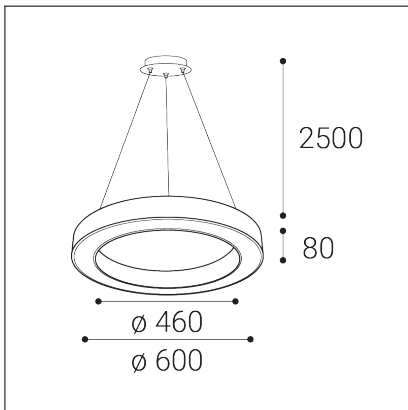

# SATURN SLIM 60 P-Z, B

<b>Code:</b>	3273853DT
<b>Color:</b>	BLACK / 9017
<b>Material:</b>	ALUMINIUM/PMMA
<b>Power:</b>	50W
<b>Color temperature:</b>	3000K/4000K
<b>Lumen output:</b>	3700lm
<b>Efficacy:</b>	74lm/W
<b>Color rendering index:</b>	90+
<b>SDCM:</b>	< 3
<b>Light beam angle:</b>	160°
<b>Light Source:</b>	LED
<b>Dimmable:</b>	TRIAC
<b>LED lifetime:</b>	L80B20 50.000h
<b>Driver:</b>	1300 mA
<b>Voltage / Frequency:</b>	220-240V/50-60Hz
<b>Dimensions luminaire:</b>	d600x80 mm
<b>Product weight kg:</b>	3,6 kg
<b>Packing carton:</b>	1
<b>Length suspension:</b>	2500 mm
<b>Package dimensions:</b>	640x640x130 mm

## SK

Kruhové štíhle závěsné svítidlo určené pre montáž do interiéru v tvare prstenca. Svetelný zdroj - SMD LED. Svietidlo je vyrobené z hliníka, opálový difúzor z PMMA. K dispozícii v 2 rôznych veľkostiach v čiernej a bielej farbe. Použitie - všeobecné osvetlenie určené pre obytné alebo komerčné priestory (jedáleň, obývací izba, detská izba alebo spálňa, vstupné priestory, recepcia, rokovacie miestnosti).

## EN

A circular, slender hanging lamp intended for installation in the interior in the shape of a ring. Light source - SMD LED. The lamp is made of aluminum, the opal diffuser is made of PMMA. Available in 2 different sizes in black and white. Use - general lighting intended for residential or commercial spaces (dining room, living room, children's room or bedroom, entrance areas, reception, meeting rooms).

## DE

Eine kreisförmige, schlanke Hängelampe, die für die Installation im Innenraum in Form eines Rings bestimmt ist. Lichtquelle - SMD-LED. Die Leuchte besteht aus Aluminium, der opale Diffusor aus PMMA. Erhältlich in 2 verschiedenen Größen in schwarz und weiß. Verwenden - Allgemeinbeleuchtung für Wohn- oder Gewerberäume (Esszimmer, Wohnzimmer, Kinder- oder Schlafzimmer, Eingangsbereiche, Empfang, Besprechungsräume).