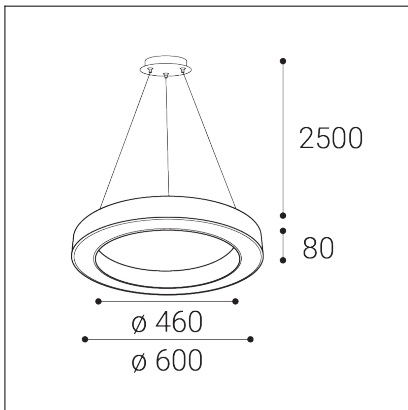

SATURN SLIM 60 P-Z, W

Code: 3273851D

Color: WHITE / 9003

Material: ALUMINIUM/PMMA

Power: 50W

Color temperature: 3000K/4000K

Lumen output: 3700lm

Efficacy: 74lm/W

Dimensions luminaire: d600x80 mm

Product weight kg: 3,6 kg

Packing carton: 1

Length suspension: 2500 mm

Package dimensions: 640x640x130 mm

SK

Kruhové štíhle závěsné svítidlo určené pre montáž do interiéru v tvare prstenca. Svetelný zdroj - SMD LED. Svietidlo je vyrobené z hliníka, opálový difúzor z PMMA. K dispozícii v 2 rôznych veľkostiach v čiernej a bielej farbe. Použitie - všeobecné osvetlenie určené pre obytné alebo komerčné priestory (jedáleň, obývacia izba, detská izba alebo spálňa, vstupné priestory, recepcia, rokovacie miestnosti).

EN

A circular, slender hanging lamp intended for installation in the interior in the shape of a ring. Light source - SMD LED. The lamp is made of aluminum, the opal diffuser is made of PMMA. Available in 2 different sizes in black and white. Use - general lighting intended for residential or commercial spaces (dining room, living room, children's room or bedroom, entrance areas, reception, meeting rooms).

DE

Eine kreisförmige, schlanke Hängelampe, die für die Installation im Innenraum in Form eines Rings bestimmt ist. Lichtquelle - SMD-LED. Die Leuchte besteht aus Aluminium, der opale Diffusor aus PMMA. Erhältlich in 2 verschiedenen Größen in schwarz und weiß. Verwenden - Allgemeinbeleuchtung für Wohn- oder Gewerberäume (Esszimmer, Wohnzimmer, Kinder- oder Schlafzimmer, Eingangsbereiche, Empfang, Besprechungsräume).