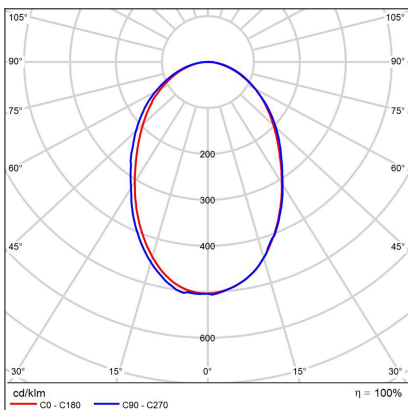

SATURN SLIM 60 P-Z, W

Code: 3273851D

Color: WHITE / 9003

Material: ALUMINIUM/PMMA

Power: 50W

Color temperature: 3000K/4000K

Lumen output: 3700lm

Efficacy: 74lm/W

Dimensions luminaire: d600x80 mm

Product weight kg: 3,6 kg

Packing carton: 1

Length suspension: 2500 mm

Package dimensions: 640x640x130 mm

SK

Kruhové štíhle závěsné svítidlo určené pre montáž do interiéru v tvare prstenca. Svetelný zdroj - SMD LED. Svietidlo je vyrobené z hliníka, opálový difúzor z PMMA. K dispozícii v 2 rôznych veľkostiach v čiernej a bielej farbe. Použitie - všeobecné osvetlenie určené pre obytné alebo komerčné priestory (jedáleň, obývacia izba, detská izba alebo spálňa, vstupné priestory, recepcia, rokovacie miestnosti).