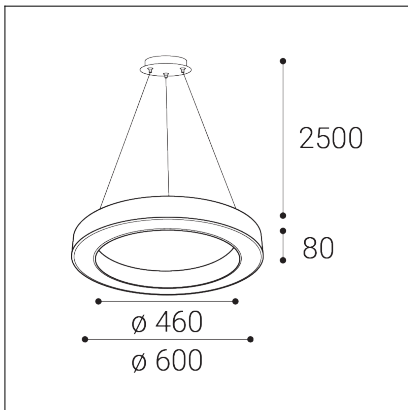

# SATURN SLIM 60 P-Z, W

<b>Code:</b>	3273851DT
<b>Color:</b>	WHITE / 9003
<b>Material:</b>	ALUMINIUM/PMMA
<b>Power:</b>	50W
<b>Color temperature:</b>	3000K/4000K
<b>Lumen output:</b>	3700lm
<b>Efficacy:</b>	74lm/W
<b>Color rendering index:</b>	90+
<b>SDCM:</b>	< 3
<b>Light beam angle:</b>	160°
<b>Light Source:</b>	LED
<b>Dimmable:</b>	TRIAC
<b>LED lifetime:</b>	L80B20 50.000h
<b>Driver:</b>	1300 mA
<b>Voltage / Frequency:</b>	220-240V/50-60Hz
<b>Dimensions luminaire:</b>	d600x80 mm
<b>Product weight kg:</b>	3,6 kg
<b>Packing carton:</b>	1
<b>Length suspension:</b>	2500 mm
<b>Package dimensions:</b>	640x640x130 mm

## SK

Kruhové štíhle závěsné svítidlo určené pre montáž do interiéru v tvare prstenca. Svetelný zdroj - SMD LED. Svietidlo je vyrobené z hliníka, opálový difúzor z PMMA. K dispozícii v 2 rôznych veľkostiach v čiernej a bielej farbe. Použitie - všeobecné osvetlenie určené pre obytné alebo komerčné priestory (jedáleň, obývacia izba, detská izba alebo spáľňa, vstupné priestory, recepcia, rokovacie miestnosti).

## EN

A circular, slender hanging lamp intended for installation in the interior in the shape of a ring. Light source - SMD LED. The lamp is made of aluminum, the opal diffuser is made of PMMA. Available in 2 different sizes in black and white. Use - general lighting intended for residential or commercial spaces (dining room, living room, children's room or bedroom, entrance areas, reception, meeting rooms).

## DE

Eine kreisförmige, schlanke Hängelampe, die für die Installation im Innenraum in Form eines Rings bestimmt ist. Lichtquelle - SMD-LED. Die Leuchte besteht aus Aluminium, der opale Diffusor aus PMMA. Erhältlich in 2 verschiedenen Größen in schwarz und weiß. Verwenden - Allgemeinbeleuchtung für Wohn- oder Gewerberäume (Esszimmer, Wohnzimmer, Kinder- oder Schlafzimmer, Eingangsbereiche, Empfang, Besprechungsräume).