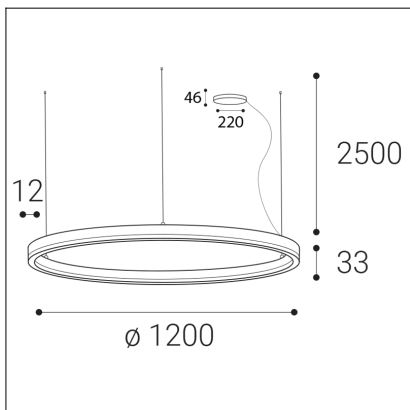

CIRCLE 120 P-Z, B

Code:	3273553DT
Color:	BLACK / 9017
Material:	ALUMINIUM/PMMA
Power:	100W
Color temperature:	3000K/4000K
Lumen output:	8900lm
Efficacy:	89lm/W
Color rendering index:	90+
SDCM:	< 3
Light beam angle:	160°
Dimmable:	TRIAC
LED lifetime:	L80B20 50.000h
Driver:	2x 1200 mA
Voltage / Frequency:	220-240V/50-60Hz
Dimensions luminaire:	d1200x33 mm
Product weight kg:	5,2 kg
Packing carton:	1
Length suspension:	2500 mm
Package dimensions:	1280x1280x115 mm

SK

Exkluzívne kruhové závesné svietidlo určené pre montáž do interiéru vo veľmi tenkom elegantnom tvare. Svetelný zdroj - SMD LED. Svietidlo je vyrobené z hliníka, opálový difúzor z PMMA. K dispozícii v 4 rôznych veľkostiach, prevedenie v čiernej a v bielej farbe. Použitie - všeobecné osvetlenie určené pre obytné alebo komerčné priestory (jedáleň, obývacia izba, spálňa, vstupné priestory, kuchyňa, recepcia, rokovacie miestnosti).

EN

Exclusive circular pendant lamp intended for indoor installation in a very thin, elegant shape. Light source - SMD LED. The lamp is made of aluminum, the opal diffuser is made of PMMA. Available in 4 different sizes, black and white. Use - general lighting intended for residential or commercial spaces (dining room, living room, bedroom, entrance area, kitchen, reception, meeting rooms).

DE

Exklusive runde Pendelleuchte für die Inneninstallation in einer sehr dünnen, eleganten Form. Lichtquelle - SMD-LED. Die Leuchte besteht aus Aluminium, der opale Diffusor aus PMMA. Erhältlich in 4 verschiedenen Größen, schwarz und weiß. Verwenden - Allgemeinbeleuchtung für Wohn- oder Gewerberäume (Esszimmer, Wohnzimmer, Schlafzimmer, Eingangsbereich, Küche, Rezeption, Besprechungsräume).