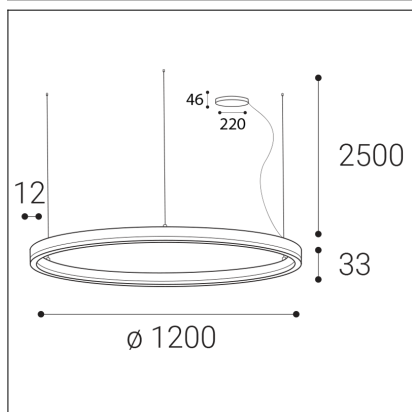

CIRCLE 120 P-Z, B

Code:	3273553D
Color:	BLACK / 9017
Material:	ALUMINIUM/PMMA
Power:	100W
Color temperature:	3000K/4000K
Lumen output:	8900lm
Efficacy:	89lm/W
Color rendering index:	90+
SDCM:	< 3
Light beam angle:	160°
Dimmable:	DALI/PUSH
LED lifetime:	L80B20 50.000h
Driver:	2x 1200 mA
Voltage / Frequency:	220-240V/50-60Hz
Dimensions luminaire:	d1200x33 mm
Product weight kg:	5,2 kg
Packing carton:	1
Length suspension:	2500 mm
Package dimensions:	1280x1280x115 mm

SK

Exkluzívne kruhové závesné svietidlo určené pre montáž do interiéru vo veľmi tenkom elegantnom tvare. Svetelný zdroj - SMD LED. Svietidlo je vyrobené z hliníka, opálový difúzor z PMMA. K dispozícii v 4 rôznych veľkostiach, prevedenie v čiernej a v bielej farbe. Použitie - všeobecné osvetlenie určené pre obytné alebo komerčné priestory (jedáleň, obývacia izba, spálňa, vstupné priestory, kuchyňa, recepcia, rokovacie miestnosti).

EN

Exclusive circular pendant lamp intended for indoor installation in a very thin, elegant shape. Light source - SMD LED. The lamp is made of aluminum, the opal diffuser is made of PMMA. Available in 4 different sizes, black and white. Use - general lighting intended for residential or commercial spaces (dining room, living room, bedroom, entrance area, kitchen, reception, meeting rooms).

DE

Exklusive runde Pendelleuchte für die Inneninstallation in einer sehr dünnen, eleganten Form. Lichtquelle - SMD-LED. Die Leuchte besteht aus Aluminium, der opale Diffusor aus PMMA. Erhältlich in 4 verschiedenen Größen, schwarz und weiß. Verwenden - Allgemeinbeleuchtung für Wohn- oder Gewerberäume (Esszimmer, Wohnzimmer, Schlafzimmer, Eingangsbereich, Küche, Rezeption, Besprechungsräume).