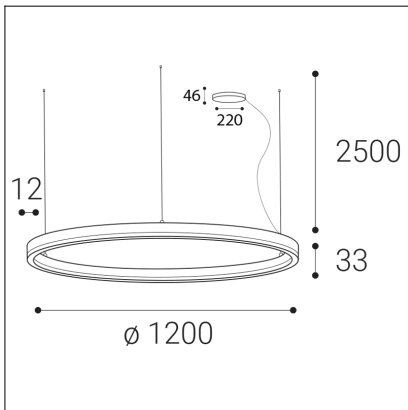

CIRCLE 120 P-Z, W

Code:	3273531DT
Color:	WHITE / 9003
Material:	ALUMINIUM/PMMA
Power:	100W
Color temperature:	3000K
Lumen output:	8900lm
Efficacy:	89lm/W
Color rendering index:	90+
SDCM:	< 3
Light beam angle:	160°
Light Source:	LED
Dimmable:	TRIAC
LED lifetime:	L80B20 50.000h
Driver:	2x 1200 mA
Voltage / Frequency:	220-240V/50-60Hz
Dimensions luminaire:	d1200x33 mm
Product weight kg:	5,2 kg
Packing carton:	1
Length suspension:	2500 mm
Package dimensions:	1280x1280x115 mm

SK

Exkluzívne kruhové závesné svietidlo určené pre montáž do interiéru vo veľmi tenkom elegantnom tvare. Svetelný zdroj - SMD LED. Svietidlo je vyrobené z hliníka, opálový difúzor z PMMA. K dispozícii v 4 rôznych veľkostiach, prevedenie v čiernej a v bielej farbe. Použitie - všeobecné osvetlenie určené pre obytné alebo komerčné priestory (jedáleň, obývacia izba, spáňa, vstupné priestory, kuchyňa, recepcia, rokovacie miestnosti).

EN

Exclusive circular pendant lamp intended for indoor installation in a very thin, elegant shape. Light source - SMD LED. The lamp is made of aluminum, the opal diffuser is made of PMMA. Available in 4 different sizes, black and white. Use - general lighting intended for residential or commercial spaces (dining room, living room, bedroom, entrance area, kitchen, reception, meeting rooms).

DE

Exklusive runde Pendelleuchte für die Inneninstallation in einer sehr dünnen, eleganten Form. Lichtquelle - SMD-LED. Die Leuchte besteht aus Aluminium, der opale Diffusor aus PMMA. Erhältlich in 4 verschiedenen Größen, schwarz und weiß. Verwenden - Allgemeinbeleuchtung für Wohn- oder Gewerberäume (Esszimmer, Wohnzimmer, Schlafzimmer, Eingangsbereich, Küche, Rezeption, Besprechungsräume).