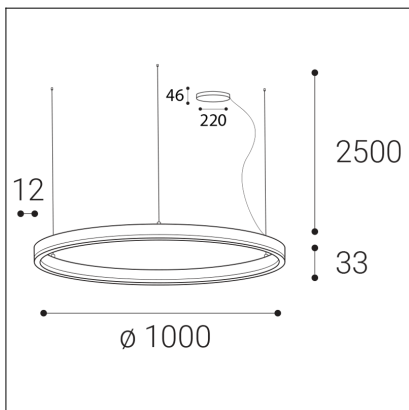

# CIRCLE 100 P-Z, B

<b>Code:</b>	3273453DT
<b>Color:</b>	BLACK / 9017
<b>Material:</b>	ALUMINIUM/PMMA
<b>Power:</b>	80W
<b>Color temperature:</b>	3000K/4000K
<b>Lumen output:</b>	7120lm
<b>Efficacy:</b>	89lm/W
<b>Color rendering index:</b>	90+
<b>SDCM:</b>	< 3
<b>Light beam angle:</b>	160°
<b>Dimmable:</b>	TRIAC
<b>LED lifetime:</b>	L80B20 50.000h
<b>Driver:</b>	2x 1050 mA
<b>Voltage / Frequency:</b>	220-240V/50-60Hz
<b>Dimensions luminaire:</b>	d1000x33 mm
<b>Product weight kg:</b>	4,1 kg
<b>Packing carton:</b>	1
<b>Length suspension:</b>	2500 mm
<b>Package dimensions:</b>	1080x1080x115 mm

## SK

Exkluzívne kruhové závesné svietidlo určené pre montáž do interiéru vo veľmi tenkom elegantnom tvare. Svetelný zdroj - SMD LED. Svietidlo je vyrobené z hliníka, opálový difúzor z PMMA. K dispozícii v 4 rôznych veľkostiach, prevedenie v čiernej a v bielej farbe. Použitie - všeobecné osvetlenie určené pre obytné alebo komerčné priestory (jedáleň, obývacia izba, spálňa, vstupné priestory, kuchyňa, recepcia, rokovacie miestnosti).

## EN

Exclusive circular pendant lamp intended for indoor installation in a very thin, elegant shape. Light source - SMD LED. The lamp is made of aluminum, the opal diffuser is made of PMMA. Available in 4 different sizes, black and white. Use - general lighting intended for residential or commercial spaces (dining room, living room, bedroom, entrance area, kitchen, reception, meeting rooms).

## DE

Exklusive runde Pendelleuchte für die Inneninstallation in einer sehr dünnen, eleganten Form. Lichtquelle - SMD-LED. Die Leuchte besteht aus Aluminium, der opale Diffusor aus PMMA. Erhältlich in 4 verschiedenen Größen, schwarz und weiß. Verwenden - Allgemeinbeleuchtung für Wohn- oder Gewerberäume (Esszimmer, Wohnzimmer, Schlafzimmer, Eingangsbereich, Küche, Rezeption, Besprechungsräume).