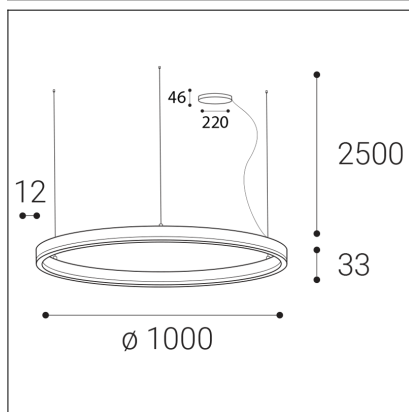

CIRCLE 100 P-Z, B

Code:	3273453D
Color:	BLACK / 9017
Material:	ALUMINIUM/PMMA
Power:	80W
Color temperature:	3000K/4000K
Lumen output:	7120lm
Efficacy:	89lm/W
Color rendering index:	90+
SDCM:	< 3
Light beam angle:	160°
Dimmable:	DALI/PUSH
LED lifetime:	L80B20 50.000h
Driver:	2x 1050 mA
Voltage / Frequency:	220-240V/50-60Hz
Dimensions luminaire:	d1000x33 mm
Product weight kg:	4,1 kg
Packing carton:	1
Length suspension:	2500 mm
Package dimensions:	1080x1080x115 mm

SK

Exkluzívne kruhové závesné svietidlo určené pre montáž do interiéru vo veľmi tenkom elegantnom tvare. Svetelný zdroj - SMD LED. Svietidlo je vyrobené z hliníka, opálový difúzor z PMMA. K dispozícii v 4 rôznych veľkostiach, prevedenie v čiernej a v bielej farbe. Použitie - všeobecné osvetlenie určené pre obytné alebo komerčné priestory (jedáleň, obývacia izba, spálňa, vstupné priestory, kuchyňa, recepcia, rokovacie miestnosti).

EN

Exclusive circular pendant lamp intended for indoor installation in a very thin, elegant shape. Light source - SMD LED. The lamp is made of aluminum, the opal diffuser is made of PMMA. Available in 4 different sizes, black and white. Use - general lighting intended for residential or commercial spaces (dining room, living room, bedroom, entrance area, kitchen, reception, meeting rooms).

DE

Exklusive runde Pendelleuchte für die Inneninstallation in einer sehr dünnen, eleganten Form. Lichtquelle - SMD-LED. Die Leuchte besteht aus Aluminium, der opale Diffusor aus PMMA. Erhältlich in 4 verschiedenen Größen, schwarz und weiß. Verwenden - Allgemeinbeleuchtung für Wohn- oder Gewerberäume (Esszimmer, Wohnzimmer, Schlafzimmer, Eingangsbereich, Küche, Rezeption, Besprechungsräume).