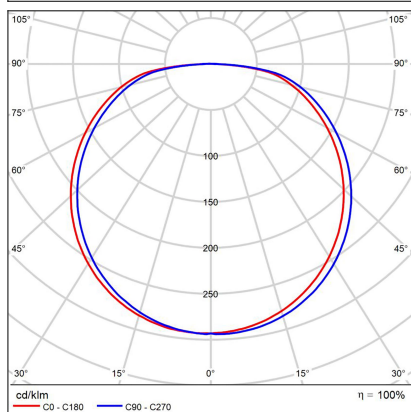

BELLA SLIM 98 P-Z, CF

Code: 3273358D

Color: COFFEE / 8025

Material: ALUMINIUM/PMMA

Power: 80W

Color temperature: 3000K/4000K

Lumen output: 5600lm

Efficacy: 70lm/W

Color rendering index: 90+

SDCM: < 3

Light beam angle: 160°

Light Source: LED

Dimmable: DALI/PUSH

LED lifetime: L80B20 50.000h

Driver: 2 x 950 mA

Voltage / Frequency: 220-240V/50-60Hz

Dimensions luminaire: d980x35 mm

Product weight kg: 5,2 kg

Packing carton: 1

Length suspension: 2500 mm

Package dimensions: 1050x1050x100 mm

SK

Elegantné štíhle kruhové závesné svietidlo určené pre montáž do interiéru. Svetelný zdroj - SMD LED. K dispozícii v 4 rôznych veľkostiach v čiernej, bielej a kávovej farbe. Svietidlo je vyrobené z hliníka, opálový difúzor z PMMA. Použitie - všeobecné osvetlenie, určené pre obytné alebo komerčné priestory (jedáleň, obývacia izba, hosťovská izba alebo spáľňa, vstupné priestory, kuchyňa, recepcia).