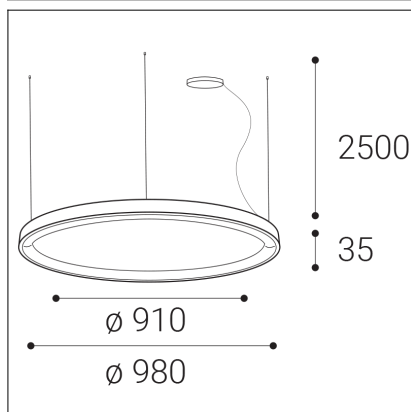

BELLA SLIM 98 P-Z, CF

Code: 3273358D

Color: COFFEE / 8025

Material: ALUMINIUM/PMMA

Power: 80W

Color temperature: 3000K/4000K

Lumen output: 5600lm

Efficacy: 70lm/W

Dimensions luminaire: d980x35 mm

Product weight kg: 5,2 kg

Packing carton: 1

Length suspension: 2500 mm

Package dimensions: 1050x1050x100 mm

SK

Elegantné štíhle kruhové závesné svietidlo určené pre montáž do interiéru. Svetelný zdroj - SMD LED. K dispozícii v 4 rôznych veľkostiach v čiernej, bielej a kávovej farbe. Svietidlo je vyrobené z hliníka, opálový difúzor z PMMA. Použitie - všeobecné osvetlenie, určené pre obytné alebo komerčné priestory (jedáleň, obývacia izba, hosťovská izba alebo spáľňa, vstupné priestory, kuchyňa, recepcia).