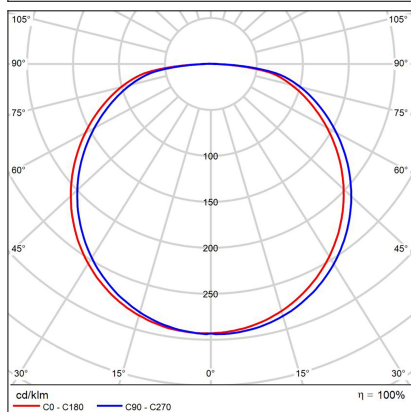

BELLA SLIM 98 P-Z, CF

Code: 3273358DT

Color: COFFEE / 8025

Material: ALUMINIUM/PMMA

Power: 80W

Color temperature: 3000K/4000K

Lumen output: 5600lm

Efficacy: 70lm/W

Color rendering index: 90+

SDCM: < 3

Light beam angle: 160°

Light Source: LED

Dimmable: TRIAC

LED lifetime: L80B20 50.000h

Driver: 2 x 950 mA

Voltage / Frequency: 220-240V/50-60Hz

Dimensions luminaire: d980x35 mm

Product weight kg: 5,2 kg

Packing carton: 1

Length suspension: 2500 mm

Package dimensions: 1050x1050x100 mm

SK

Elegantné štíhle kruhové závesné svietidlo určené pre montáž do interiéru. Svetelný zdroj - SMD LED. K dispozícii v 4 rôznych veľkostiach v čiernej, bielej a kávovej farbe. Svietidlo je vyrobené z hliníka, opálový difúzor z PMMA. Použitie - všeobecné osvetlenie, určené pre obytné alebo komerčné priestory (jedáleň, obývacia izba, hosťovská izba alebo spálňa, vstupné priestory, kuchyňa, recepcia).