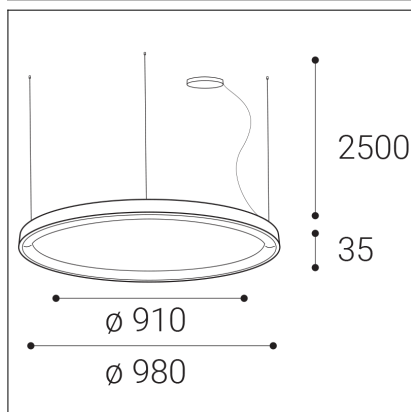

BELLA SLIM 98 P-Z, CF

Code: 3273358DT

Color: COFFEE / 8025

Material: ALUMINIUM/PMMA

Power: 80W

Color temperature: 3000K/4000K

Lumen output: 5600lm

Efficacy: 70lm/W

Dimensions luminaire: d980x35 mm

Product weight kg: 5,2 kg

Packing carton: 1

Length suspension: 2500 mm

Package dimensions: 1050x1050x100 mm

SK

Elegantné štíhle kruhové závesné svietidlo určené pre montáž do interiéru. Svetelný zdroj - SMD LED. K dispozícii v 4 rôznych veľkostiach v čiernej, bielej a kávovej farbe. Svietidlo je vyrobené z hliníka, opálový difúzor z PMMA. Použitie - všeobecné osvetlenie, určené pre obytné alebo komerčné priestory (jedáleň, obývacia izba, hosťovská izba alebo spálňa, vstupné priestory, kuchyňa, recepcia).