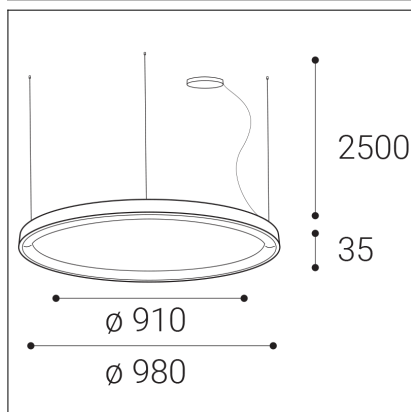

BELLA SLIM 98 P-Z, B

Code: 3273353D
Color: BLACK / 9017
Material: ALUMINIUM/PMMA
Power: 80W
Color temperature: 3000K/4000K
Lumen output: 5600lm
Efficacy: 70lm/W
Color rendering index: 90+
SDCM: < 3
Light beam angle: 160°
Light Source: LED
Dimmable: DALI/PUSH
LED lifetime: L80B20 50.000h
Driver: 2 x 950 mA
Voltage / Frequency: 220-240V/50-60Hz
Dimensions luminaire: d980x35 mm
Product weight kg: 5,2 kg
Packing carton: 1
Length suspension: 2500 mm
Package dimensions: 1050x1050x100 mm

SK

Elegantné štíhle kruhové závesné svietidlo určené pre montáž do interiéru. Svetelný zdroj - SMD LED. K dispozícii v 4 rôznych veľkostiach v čiernej, bielej a kávovej farbe. Svietidlo je vyrobené z hliníka, opálový difúzor z PMMA. Použitie - všeobecné osvetlenie, určené pre obytné alebo komerčné priestory (jedáleň, obývacia izba, hosťovská izba alebo spáľňa, vstupné priestory, kuchyňa, recepcia).

EN

Elegant slim circular pendant lamp intended for indoor installation. Light source - SMD LED. Available in 4 different sizes in black, white and coffee. The lamp is made of aluminum, the opal diffuser is made of PMMA. Use - general lighting, intended for residential or commercial spaces (dining room, living room, guest room or bedroom, entrance areas, kitchen, reception).

DE

Elegante, schlanke, runde Pendelleuchte für die Installation im Innenbereich. Lichtquelle - SMD-LED. Erhältlich in 4 verschiedenen Größen in Schwarz, Weiß und Kaffee. Die Leuchte besteht aus Aluminium, der opale Diffusor aus PMMA. Verwenden - Allgemeinbeleuchtung, bestimmt für Wohn- oder Gewerberäume (Esszimmer, Wohnzimmer, Gäste- oder Schlafzimmer, Eingangsbereiche, Küche, Empfang).