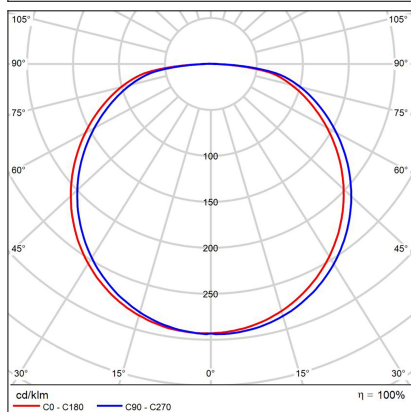

BELLA SLIM 98 P-Z, B

Code: 3273353DT

Color: BLACK / 9017

Material: ALUMINIUM/PMMA

Power: 80W

Color temperature: 3000K/4000K

Lumen output: 5600lm

Efficacy: 70lm/W

Color rendering index: 90+

SDCM: < 3

Light beam angle: 160°

Light Source: LED

Dimmable: TRIAC

LED lifetime: L80B20 50.000h

Driver: 2 x 950 mA

Voltage / Frequency: 220-240V/50-60Hz

Dimensions luminaire: d980x35 mm

Product weight kg: 5,2 kg

Packing carton: 1

Length suspension: 2500 mm

Package dimensions: 1050x1050x100 mm

SK

Elegantné štíhle kruhové závesné svietidlo určené pre montáž do interiéru. Svetelný zdroj - SMD LED. K dispozícii v 4 rôznych veľkostiach v čiernej, bielej a kávovej farbe. Svietidlo je vyrobené z hliníka, opálový difúzor z PMMA. Použitie - všeobecné osvetlenie, určené pre obytné alebo komerčné priestory (jedáleň, obývacia izba, hosťovská izba alebo spálňa, vstupné priestory, kuchyňa, recepcia).