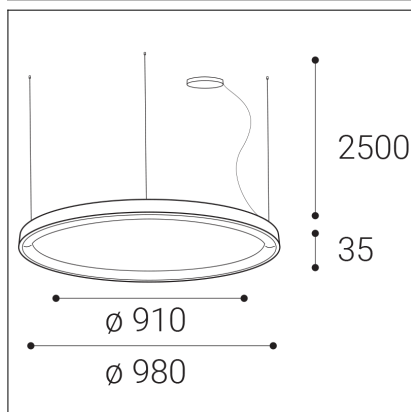

BELLA SLIM 98 P-Z, B

Code: 3273353DT

Color: BLACK / 9017

Material: ALUMINIUM/PMMA

Power: 80W

Color temperature: 3000K/4000K

Lumen output: 5600lm

Efficacy: 70lm/W

Dimensions luminaire: d980x35 mm

Product weight kg: 5,2 kg

Packing carton: 1

Length suspension: 2500 mm

Package dimensions: 1050x1050x100 mm

SK

Elegantné štíhle kruhové závesné svietidlo určené pre montáž do interiéru. Svetelný zdroj - SMD LED. K dispozícii v 4 rôznych veľkostiach v čiernej, bielej a kávovej farbe. Svietidlo je vyrobené z hliníka, opálový difúzor z PMMA. Použitie - všeobecné osvetlenie, určené pre obytné alebo komerčné priestory (jedáleň, obývacia izba, hosťovská izba alebo spálňa, vstupné priestory, kuchyňa, recepcia).