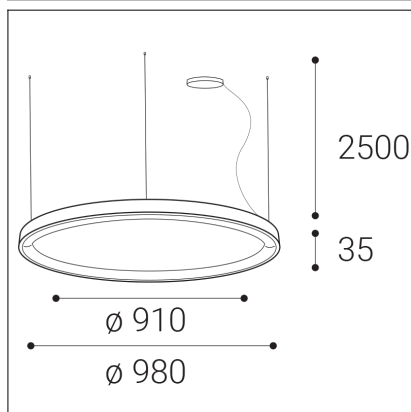

BELLA SLIM 98 P-Z, W

Code: 3273351D
Color: WHITE / 9003
Material: ALUMINIUM/PMMA
Power: 80W
Color temperature: 3000K/4000K
Lumen output: 5600lm
Efficacy: 70lm/W
Color rendering index: 90+
SDCM: < 3
Light beam angle: 160°
Light Source: LED
Dimmable: DALI/PUSH
LED lifetime: L80B20 50.000h
Driver: 2 x 950 mA
Voltage / Frequency: 220-240V/50-60Hz
Dimensions luminaire: d980x35 mm
Product weight kg: 5,2 kg
Packing carton: 1
Length suspension: 2500 mm
Package dimensions: 1050x1050x100 mm

SK

Elegantné štíhle kruhové závesné svietidlo určené pre montáž do interiéru. Svetelný zdroj - SMD LED. K dispozícii v 4 rôznych veľkostiach v čiernej, bielej a kávovej farbe. Svietidlo je vyrobené z hliníka, opálový difúzor z PMMA. Použitie - všeobecné osvetlenie, určené pre obytné alebo komerčné priestory (jedáleň, obývacia izba, hosťovská izba alebo spálňa, vstupné priestory, kuchyňa, recepcia).

EN

Elegant slim circular pendant lamp intended for indoor installation. Light source - SMD LED. Available in 4 different sizes in black, white and coffee. The lamp is made of aluminum, the opal diffuser is made of PMMA. Use - general lighting, intended for residential or commercial spaces (dining room, living room, guest room or bedroom, entrance areas, kitchen, reception).

DE

Elegante, schlanke, runde Pendelleuchte für die Installation im Innenbereich. Lichtquelle - SMD-LED. Erhältlich in 4 verschiedenen Größen in Schwarz, Weiß und Kaffee. Die Leuchte besteht aus Aluminium, der opale Diffusor aus PMMA. Verwenden - Allgemeinbeleuchtung, bestimmt für Wohn- oder Gewerberäume (Esszimmer, Wohnzimmer, Gäste- oder Schlafzimmer, Eingangsbereiche, Küche, Empfang).