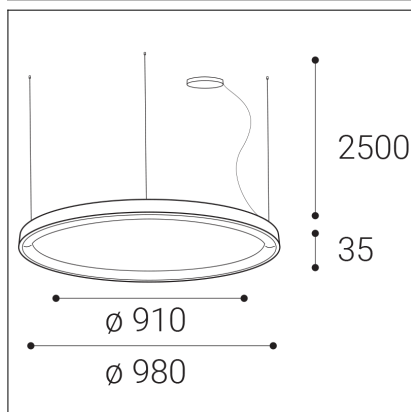

BELLA SLIM 98 P-Z, W

Code: 3273351DT
Color: WHITE / 9003
Material: ALUMINIUM/PMMA
Power: 80W
Color temperature: 3000K/4000K
Lumen output: 5600lm
Efficacy: 70lm/W
Color rendering index: 90+
SDCM: < 3
Light beam angle: 160°
Light Source: LED
Dimmable: TRIAC
LED lifetime: L80B20 50.000h
Driver: 2 x 950 mA
Voltage / Frequency: 220-240V/50-60Hz
Dimensions luminaire: d980x35 mm
Product weight kg: 5,2 kg
Packing carton: 1
Length suspension: 2500 mm
Package dimensions: 1050x1050x100 mm

SK

Elegantné štíhle kruhové závesné svietidlo určené pre montáž do interiéru. Svetelný zdroj - SMD LED. K dispozícii v 4 rôznych veľkostiach v čiernej, bielej a kávovej farbe. Svietidlo je vyrobené z hliníka, opálový difúzor z PMMA. Použitie - všeobecné osvetlenie, určené pre obytné alebo komerčné priestory (jedáleň, obývacia izba, hosťovská izba alebo spálňa, vstupné priestory, kuchyňa, recepcia).

EN

Elegant slim circular pendant lamp intended for indoor installation. Light source - SMD LED. Available in 4 different sizes in black, white and coffee. The lamp is made of aluminum, the opal diffuser is made of PMMA. Use - general lighting, intended for residential or commercial spaces (dining room, living room, guest room or bedroom, entrance areas, kitchen, reception).

DE

Elegante, schlanke, runde Pendelleuchte für die Installation im Innenbereich. Lichtquelle - SMD-LED. Erhältlich in 4 verschiedenen Größen in Schwarz, Weiß und Kaffee. Die Leuchte besteht aus Aluminium, der opale Diffusor aus PMMA. Verwenden - Allgemeinbeleuchtung, bestimmt für Wohn- oder Gewerberäume (Esszimmer, Wohnzimmer, Gäste- oder Schlafzimmer, Eingangsbereiche, Küche, Empfang).