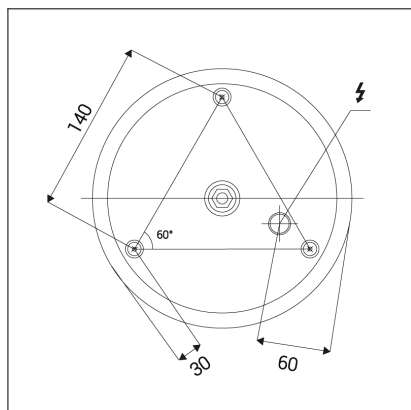

# KATY 78 Z, CF

<b>Code:</b> 3272858D
<b>Color:</b> COFFEE / 8025
<b>Material:</b> ALUMINIUM/PMMA
<b>Power:</b> 80W
<b>Color temperature:</b> 3000K/4000K
<b>Lumen output:</b> 4400lm
<b>Efficacy:</b> 55lm/W
<b>Color rendering index:</b> 90+
<b>SDCM:</b> < 3
<b>Light beam angle:</b> 120°
<b>Light Source:</b> LED
<b>Dimmable:</b> DALI/PUSH
<b>LED lifetime:</b> L80B20 50.000h
<b>Driver:</b> 2 x 1050 mA
<b>Voltage / Frequency:</b> 220-240V/50-60Hz
<b>Dimensions luminaire:</b> d780x180 mm
<b>Product weight kg:</b> 4,9 kg
<b>Packing carton:</b> 1
<b>Length suspension:</b> 2500 mm
<b>Package dimensions:</b> 840x840x249 mm

## SK

Kruhové závesné svietidlo určené pre montáž do interiéru. Svetelný zdroj - SMD LED. K dispozícii v 2 rôznych veľkostiach v čiernej, bielej a kávovej farbe. Svietidlo je vyrobené z hliníka, opálový difúzor z PMMA. Použitie - všeobecné osvetlenie, určené pre obytné alebo komerčné priestory (jedáleň, obývacia izba, hosťovská izba alebo spálňa, vstupné priestory, kuchyňa, recepcia).