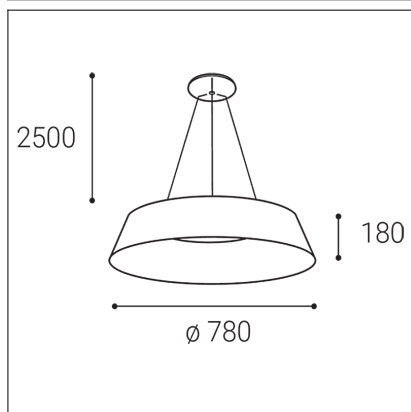

# KATY 78 Z, CF

<b>Code:</b> 3272858D
<b>Color:</b> COFFEE / 8025
<b>Material:</b> ALUMINIUM/PMMA
<b>Power:</b> 80W
<b>Color temperature:</b> 3000K/4000K
<b>Lumen output:</b> 4400lm
<b>Efficacy:</b> 55lm/W
<b>Color rendering index:</b> 90+
<b>SDCM:</b> < 3
<b>Light beam angle:</b> 120°
<b>Light Source:</b> LED
<b>Dimmable:</b> DALI/PUSH
<b>LED lifetime:</b> L80B20 50.000h
<b>Driver:</b> 2 x 1050 mA
<b>Voltage / Frequency:</b> 220-240V/50-60Hz
<b>Dimensions luminaire:</b> d780x180 mm
<b>Product weight kg:</b> 4,9 kg
<b>Packing carton:</b> 1
<b>Length suspension:</b> 2500 mm
<b>Package dimensions:</b> 840x840x249 mm

## SK

Kruhové závesné svietidlo určené pre montáž do interiéru. Svetelný zdroj - SMD LED. K dispozícii v 2 rôznych veľkostiach v čiernej, bielej a kávovej farbe. Svietidlo je vyrobené z hliníka, opálový difúzor z PMMA. Použitie - všeobecné osvetlenie, určené pre obytné alebo komerčné priestory (jedáleň, obývacia izba, hosťovská izba alebo spálňa, vstupné priestory, kuchyňa, recepcia).