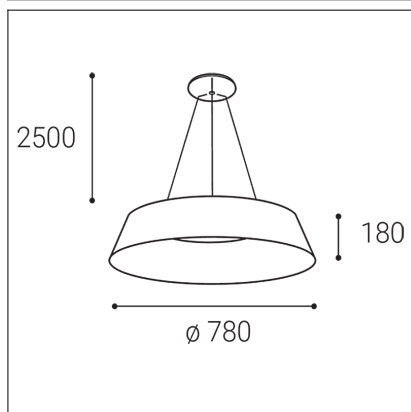

KATY 78 Z, CF

Code:	3272858DT
Color:	COFFEE / 8025
Material:	ALUMINIUM/PMMA
Power:	80W
Color temperature:	3000K/4000K
Lumen output:	4400lm
Efficacy:	55lm/W
Color rendering index:	90+
SDCM:	< 3
Light beam angle:	120°
Light Source:	LED
Dimmable:	TRIAC
LED lifetime:	L80B20 50.000h
Driver:	2 x 1050 mA
Voltage / Frequency:	220-240V/50-60Hz
Dimensions luminaire:	d780x180 mm
Product weight kg:	4,9 kg
Packing carton:	1
Length suspension:	2500 mm
Package dimensions:	840x840x249 mm

SK

Kruhové závesné svietidlo určené pre montáž do interiéru. Svetelný zdroj - SMD LED. K dispozícii v 2 rôznych veľkostiach v čiernej, bielej a kávovej farbe. Svietidlo je vyrobené z hliníka, opálový difúzor z PMMA. Použitie - všeobecné osvetlenie, určené pre obytné alebo komerčné priestory (jedáleň, obývacia izba, hosťovská izba alebo spálňa, vstupné priestory, kuchyňa, recepcia).