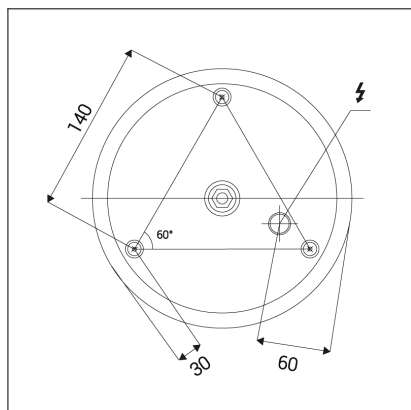

KATY 78 Z, CF

Code:	3272858DT
Color:	COFFEE / 8025
Material:	ALUMINIUM/PMMA
Power:	80W
Color temperature:	3000K/4000K
Lumen output:	4400lm
Efficacy:	55lm/W
Color rendering index:	90+
SDCM:	< 3
Light beam angle:	120°
Light Source:	LED
Dimmable:	TRIAC
LED lifetime:	L80B20 50.000h
Driver:	2 x 1050 mA
Voltage / Frequency:	220-240V/50-60Hz
Dimensions luminaire:	d780x180 mm
Product weight kg:	4,9 kg
Packing carton:	1
Length suspension:	2500 mm
Package dimensions:	840x840x249 mm

SK

Kruhové závesné svietidlo určené pre montáž do interiéru. Svetelný zdroj - SMD LED. K dispozícii v 2 rôznych veľkostiach v čiernej, bielej a kávovej farbe. Svietidlo je vyrobené z hliníka, opálový difúzor z PMMA. Použitie - všeobecné osvetlenie, určené pre obytné alebo komerčné priestory (jedáleň, obývacia izba, hosťovská izba alebo spálňa, vstupné priestory, kuchyňa, recepcia).