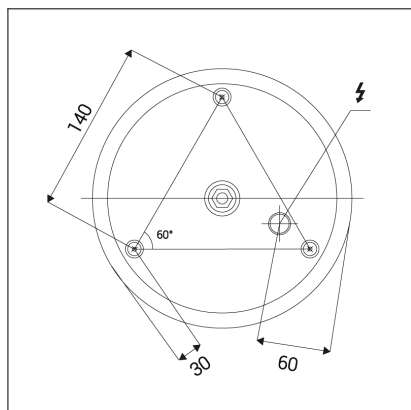

# KATY 78 Z, B

<b>Code:</b>	3272853
<b>Color:</b>	BLACK / 9017
<b>Material:</b>	ALUMINIUM/PMMA
<b>Power:</b>	80W
<b>Color temperature:</b>	3000K/4000K
<b>Lumen output:</b>	4400lm
<b>Efficacy:</b>	55lm/W
<b>Color rendering index:</b>	90+
<b>SDCM:</b>	< 3
<b>Light beam angle:</b>	120°
<b>Light Source:</b>	LED
<b>Dimmable:</b>	ON/OFF
<b>LED lifetime:</b>	L80B20 50.000h
<b>Driver:</b>	2 x 1050 mA
<b>Voltage / Frequency:</b>	220-240V/50-60Hz
<b>Dimensions luminaire:</b>	d780x180 mm
<b>Product weight kg:</b>	4,9 kg
<b>Packing carton:</b>	1
<b>Length suspension:</b>	2500 mm
<b>Package dimensions:</b>	840x840x247 mm

## SK

Kruhové závesné svietidlo určené pre montáž do interiéru. Svetelný zdroj - SMD LED. K dispozícii v 2 rôznych veľkostiach v čiernej, bielej a kávovej farbe. Svietidlo je vyrobené z hliníka, opálový difúzor z PMMA. Použitie - všeobecné osvetlenie, určené pre obytné alebo komerčné priestory (jedáleň, obývacia izba, hosťovská izba alebo spálňa, vstupné priestory, kuchyňa, recepcia).

## DE

Runde Hängelampe für die Installation im Innenraum. Lichtquelle - SMD-LED. Erhältlich in 2 verschiedenen Größen in Schwarz, Weiß und Kaffee. Die Leuchte besteht aus Aluminium, der opale Diffusor aus PMMA. Verwenden - Allgemeinbeleuchtung, bestimmt für Wohn- oder Gewerberäume (Esszimmer, Wohnzimmer, Gäste- oder Schlafzimmer, Eingangsbereiche, Küche, Empfang).