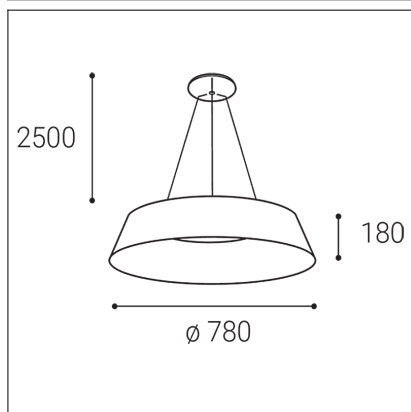

# KATY 78 Z, B

<b>Code:</b>	3272853
<b>Color:</b>	BLACK / 9017
<b>Material:</b>	ALUMINIUM/PMMA
<b>Power:</b>	80W
<b>Color temperature:</b>	3000K/4000K
<b>Lumen output:</b>	4400lm
<b>Efficacy:</b>	55lm/W
<b>Color rendering index:</b>	90+
<b>SDCM:</b>	< 3
<b>Light beam angle:</b>	120°
<b>Light Source:</b>	LED
<b>Dimmable:</b>	ON/OFF
<b>LED lifetime:</b>	L80B20 50.000h
<b>Driver:</b>	2 x 1050 mA
<b>Voltage / Frequency:</b>	220-240V/50-60Hz
<b>Dimensions luminaire:</b>	d780x180 mm
<b>Product weight kg:</b>	4,9 kg
<b>Packing carton:</b>	1
<b>Length suspension:</b>	2500 mm
<b>Package dimensions:</b>	840x840x247 mm

## SK

Kruhové závesné svietidlo určené pre montáž do interiéru. Svetelný zdroj - SMD LED. K dispozícii v 2 rôznych veľkostiach v čiernej, bielej a kávovej farbe. Svietidlo je vyrobené z hliníka, opálový difúzor z PMMA. Použitie - všeobecné osvetlenie, určené pre obytné alebo komerčné priestory (jedáleň, obývacia izba, hosťovská izba alebo spálňa, vstupné priestory, kuchyňa, recepcia).