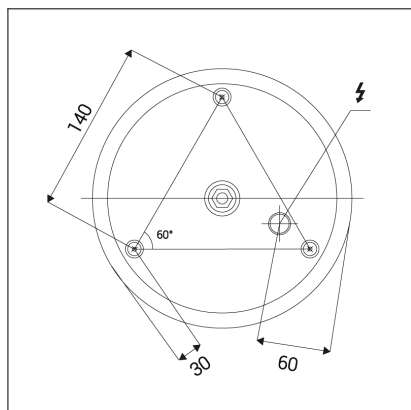

KATY 78 Z, B

Code: 3272853D
Color: BLACK / 9017
Material: ALUMINIUM/PMMA
Power: 80W
Color temperature: 3000K/4000K
Lumen output: 4400lm
Efficacy: 55lm/W
Color rendering index: 90+
SDCM: < 3
Light beam angle: 120°
Light Source: LED
Dimmable: DALI/PUSH
LED lifetime: L80B20 50.000h
Driver: 2 x 1050 mA
Voltage / Frequency: 220-240V/50-60Hz
Dimensions luminaire: d780x180 mm
Product weight kg: 4,9 kg
Packing carton: 1
Length suspension: 2500 mm
Package dimensions: 840x840x247 mm

SK

Kruhové závesné svietidlo určené pre montáž do interiéru. Svetelný zdroj - SMD LED. K dispozícii v 2 rôznych veľkostiach v čiernej, bielej a kávovej farbe. Svietidlo je vyrobené z hliníka, opálový difúzor z PMMA. Použitie - všeobecné osvetlenie, určené pre obytné alebo komerčné priestory (jedáleň, obývacia izba, hosťovská izba alebo spálňa, vstupné priestory, kuchyňa, recepcia).