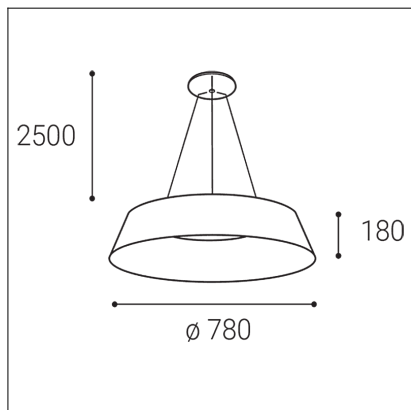

KATY 78 Z, B

Code: 3272853D
Color: BLACK / 9017
Material: ALUMINIUM/PMMA
Power: 80W
Color temperature: 3000K/4000K
Lumen output: 4400lm
Efficacy: 55lm/W
Color rendering index: 90+
SDCM: < 3
Light beam angle: 120°
Light Source: LED
Dimmable: DALI/PUSH
LED lifetime: L80B20 50.000h
Driver: 2 x 1050 mA
Voltage / Frequency: 220-240V/50-60Hz
Dimensions luminaire: d780x180 mm
Product weight kg: 4,9 kg
Packing carton: 1
Length suspension: 2500 mm
Package dimensions: 840x840x247 mm

SK

Kruhové závesné svietidlo určené pre montáž do interiéru. Svetelný zdroj - SMD LED. K dispozícii v 2 rôznych veľkostiach v čiernej, bielej a kávovej farbe. Svietidlo je vyrobené z hliníka, opálový difúzor z PMMA. Použitie - všeobecné osvetlenie, určené pre obytné alebo komerčné priestory (jedáleň, obývacia izba, hosťovská izba alebo spálňa, vstupné priestory, kuchyňa, recepcia).