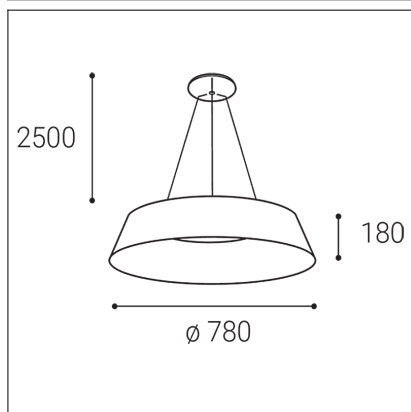

KATY 78 Z, W

Code: 3272851D
Color: WHITE / 9003
Material: ALUMINIUM/PMMA
Power: 80W
Color temperature: 3000K/4000K
Lumen output: 4400lm
Efficacy: 55lm/W
Color rendering index: 90+
SDCM: < 3
Light beam angle: 120°
Light Source: LED
Dimmable: DALI/PUSH
LED lifetime: L80B20 50.000h
Driver: 2 x 1050 mA
Voltage / Frequency: 220-240V/50-60Hz
Dimensions luminaire: d780x180 mm
Product weight kg: 4,9 kg
Packing carton: 1
Length suspension: 2500 mm
Package dimensions: 840x840x245 mm

SK

Kruhové závesné svietidlo určené pre montáž do interiéru. Svetelný zdroj - SMD LED. K dispozícii v 2 rôznych veľkostiach v čiernej, bielej a kávovej farbe. Svietidlo je vyrobené z hliníka, opálový difúzor z PMMA. Použitie - všeobecné osvetlenie, určené pre obytné alebo komerčné priestory (jedáleň, obývacia izba, hosťovská izba alebo spálňa, vstupné priestory, kuchyňa, recepcia).