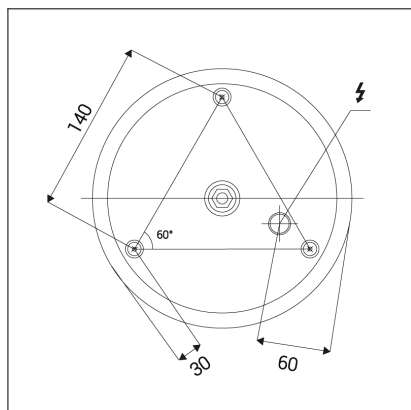

KATY 78 Z, W

Code: 3272851D
Color: WHITE / 9003
Material: ALUMINIUM/PMMA
Power: 80W
Color temperature: 3000K/4000K
Lumen output: 4400lm
Efficacy: 55lm/W
Color rendering index: 90+
SDCM: < 3
Light beam angle: 120°
Light Source: LED
Dimmable: DALI/PUSH
LED lifetime: L80B20 50.000h
Driver: 2 x 1050 mA
Voltage / Frequency: 220-240V/50-60Hz
Dimensions luminaire: d780x180 mm
Product weight kg: 4,9 kg
Packing carton: 1
Length suspension: 2500 mm
Package dimensions: 840x840x245 mm

SK

Kruhové závesné svietidlo určené pre montáž do interiéru. Svetelný zdroj - SMD LED. K dispozícii v 2 rôznych veľkostiach v čiernej, bielej a kávovej farbe. Svietidlo je vyrobené z hliníka, opálový difúzor z PMMA. Použitie - všeobecné osvetlenie, určené pre obytné alebo komerčné priestory (jedáleň, obývacia izba, hosťovská izba alebo spálňa, vstupné priestory, kuchyňa, recepcia).