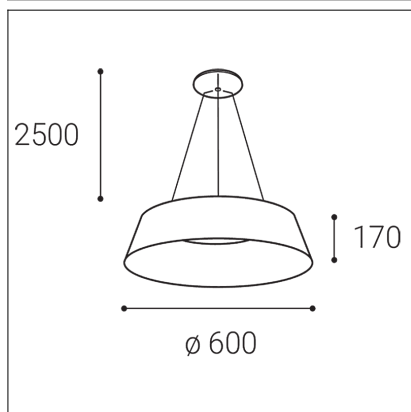

# KATY 60 Z, CF

<b>Code:</b>	3272758D
<b>Color:</b>	COFFEE / 8025
<b>Material:</b>	ALUMINIUM/PMMA
<b>Power:</b>	60W
<b>Color temperature:</b>	3000K/4000K
<b>Lumen output:</b>	3400lm
<b>Efficacy:</b>	57lm/W
<b>Color rendering index:</b>	90+
<b>SDCM:</b>	< 3
<b>Light beam angle:</b>	120°
<b>Light Source:</b>	LED
<b>Dimmable:</b>	DALI/PUSH
<b>LED lifetime:</b>	L80B20 50.000h
<b>Driver:</b>	1500 mA
<b>Voltage / Frequency:</b>	220-240V/50-60Hz
<b>Dimensions luminaire:</b>	d600x170 mm
<b>Product weight kg:</b>	3,5 kg
<b>Packing carton:</b>	1
<b>Length suspension:</b>	2500 mm
<b>Package dimensions:</b>	660x660x235 mm

## SK

Kruhové závesné svietidlo určené pre montáž do interiéru. Svetelný zdroj - SMD LED. K dispozícii v 2 rôznych veľkostiach v čiernej, bielej a kávovej farbe. Svietidlo je vyrobené z hliníka, opálový difúzor z PMMA. Použitie - všeobecné osvetlenie, určené pre obytné alebo komerčné priestory (jedáleň, obývacia izba, hosťovská izba alebo spálňa, vstupné priestory, kuchyňa, recepcia).