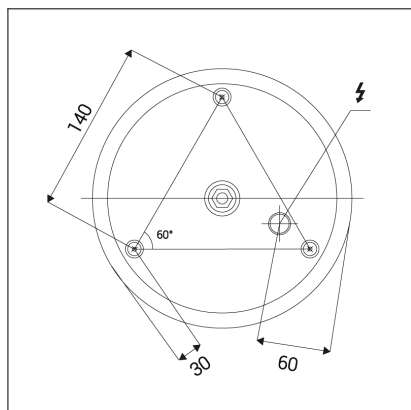

# KATY 60 Z, CF

<b>Code:</b>	3272758D
<b>Color:</b>	COFFEE / 8025
<b>Material:</b>	ALUMINIUM/PMMA
<b>Power:</b>	60W
<b>Color temperature:</b>	3000K/4000K
<b>Lumen output:</b>	3400lm
<b>Efficacy:</b>	57lm/W
<b>Color rendering index:</b>	90+
<b>SDCM:</b>	< 3
<b>Light beam angle:</b>	120°
<b>Light Source:</b>	LED
<b>Dimmable:</b>	DALI/PUSH
<b>LED lifetime:</b>	L80B20 50.000h
<b>Driver:</b>	1500 mA
<b>Voltage / Frequency:</b>	220-240V/50-60Hz
<b>Dimensions luminaire:</b>	d600x170 mm
<b>Product weight kg:</b>	3,5 kg
<b>Packing carton:</b>	1
<b>Length suspension:</b>	2500 mm
<b>Package dimensions:</b>	660x660x235 mm

## SK

Kruhové závesné svietidlo určené pre montáž do interiéru. Svetelný zdroj - SMD LED. K dispozícii v 2 rôznych veľkostiach v čiernej, bielej a kávovej farbe. Svietidlo je vyrobené z hliníka, opálový difúzor z PMMA. Použitie - všeobecné osvetlenie, určené pre obytné alebo komerčné priestory (jedáleň, obývacia izba, hosťovská izba alebo spálňa, vstupné priestory, kuchyňa, recepcia).

## DE

Runde Hängelampe für die Installation im Innenraum. Lichtquelle - SMD-LED. Erhältlich in 2 verschiedenen Größen in Schwarz, Weiß und Kaffee. Die Leuchte besteht aus Aluminium, der opale Diffusor aus PMMA. Verwenden - Allgemeinbeleuchtung, bestimmt für Wohn- oder Gewerberäume (Esszimmer, Wohnzimmer, Gäste- oder Schlafzimmer, Eingangsbereiche, Küche, Empfang).