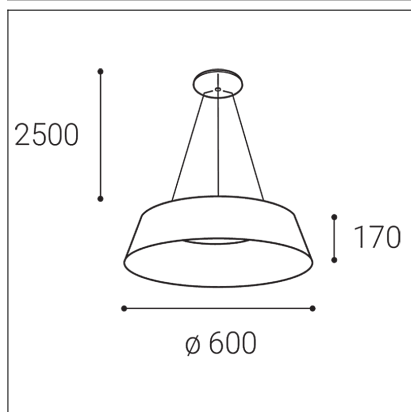

KATY 60 Z, CF

Code:	3272758DT
Color:	COFFEE / 8025
Material:	ALUMINIUM/PMMA
Power:	60W
Color temperature:	3000K/4000K
Lumen output:	3400lm
Efficacy:	57lm/W
Color rendering index:	90+
SDCM:	< 3
Light beam angle:	120°
Light Source:	LED
Dimmable:	TRIAC
LED lifetime:	L80B20 50.000h
Driver:	2x 750 mA
Voltage / Frequency:	220-240V/50-60Hz
Dimensions luminaire:	d600x170 mm
Product weight kg:	3,5 kg
Packing carton:	1
Length suspension:	2500 mm
Package dimensions:	660x660x235 mm

SK

Kruhové závesné svietidlo určené pre montáž do interiéru. Svetelný zdroj - SMD LED. K dispozícii v 2 rôznych veľkostiach v čiernej, bielej a kávovej farbe. Svietidlo je vyrobené z hliníka, opálový difúzor z PMMA. Použitie - všeobecné osvetlenie, určené pre obytné alebo komerčné priestory (jedáleň, obývacia izba, hosťovská izba alebo spálňa, vstupné priestory, kuchyňa, recepcia).