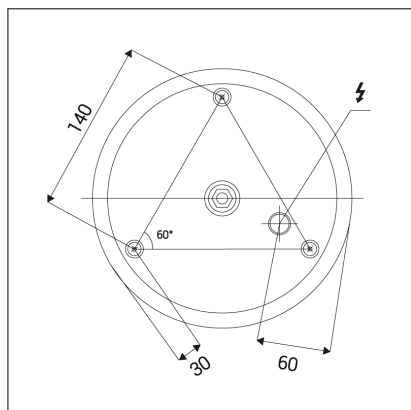

KATY 60 Z, CF

Code:	3272758DT
Color:	COFFEE / 8025
Material:	ALUMINIUM/PMMA
Power:	60W
Color temperature:	3000K/4000K
Lumen output:	3400lm
Efficacy:	57lm/W
Color rendering index:	90+
SDCM:	< 3
Light beam angle:	120°
Light Source:	LED
Dimmable:	TRIAC
LED lifetime:	L80B20 50.000h
Driver:	2x 750 mA
Voltage / Frequency:	220-240V/50-60Hz
Dimensions luminaire:	d600x170 mm
Product weight kg:	3,5 kg
Packing carton:	1
Length suspension:	2500 mm
Package dimensions:	660x660x235 mm

SK

Kruhové závesné svietidlo určené pre montáž do interiéru. Svetelný zdroj - SMD LED. K dispozícii v 2 rôznych veľkostiach v čiernej, bielej a kávovej farbe. Svietidlo je vyrobené z hliníka, opálový difúzor z PMMA. Použitie - všeobecné osvetlenie, určené pre obytné alebo komerčné priestory (jedáleň, obývacia izba, hosťovská izba alebo spálňa, vstupné priestory, kuchyňa, recepcia).